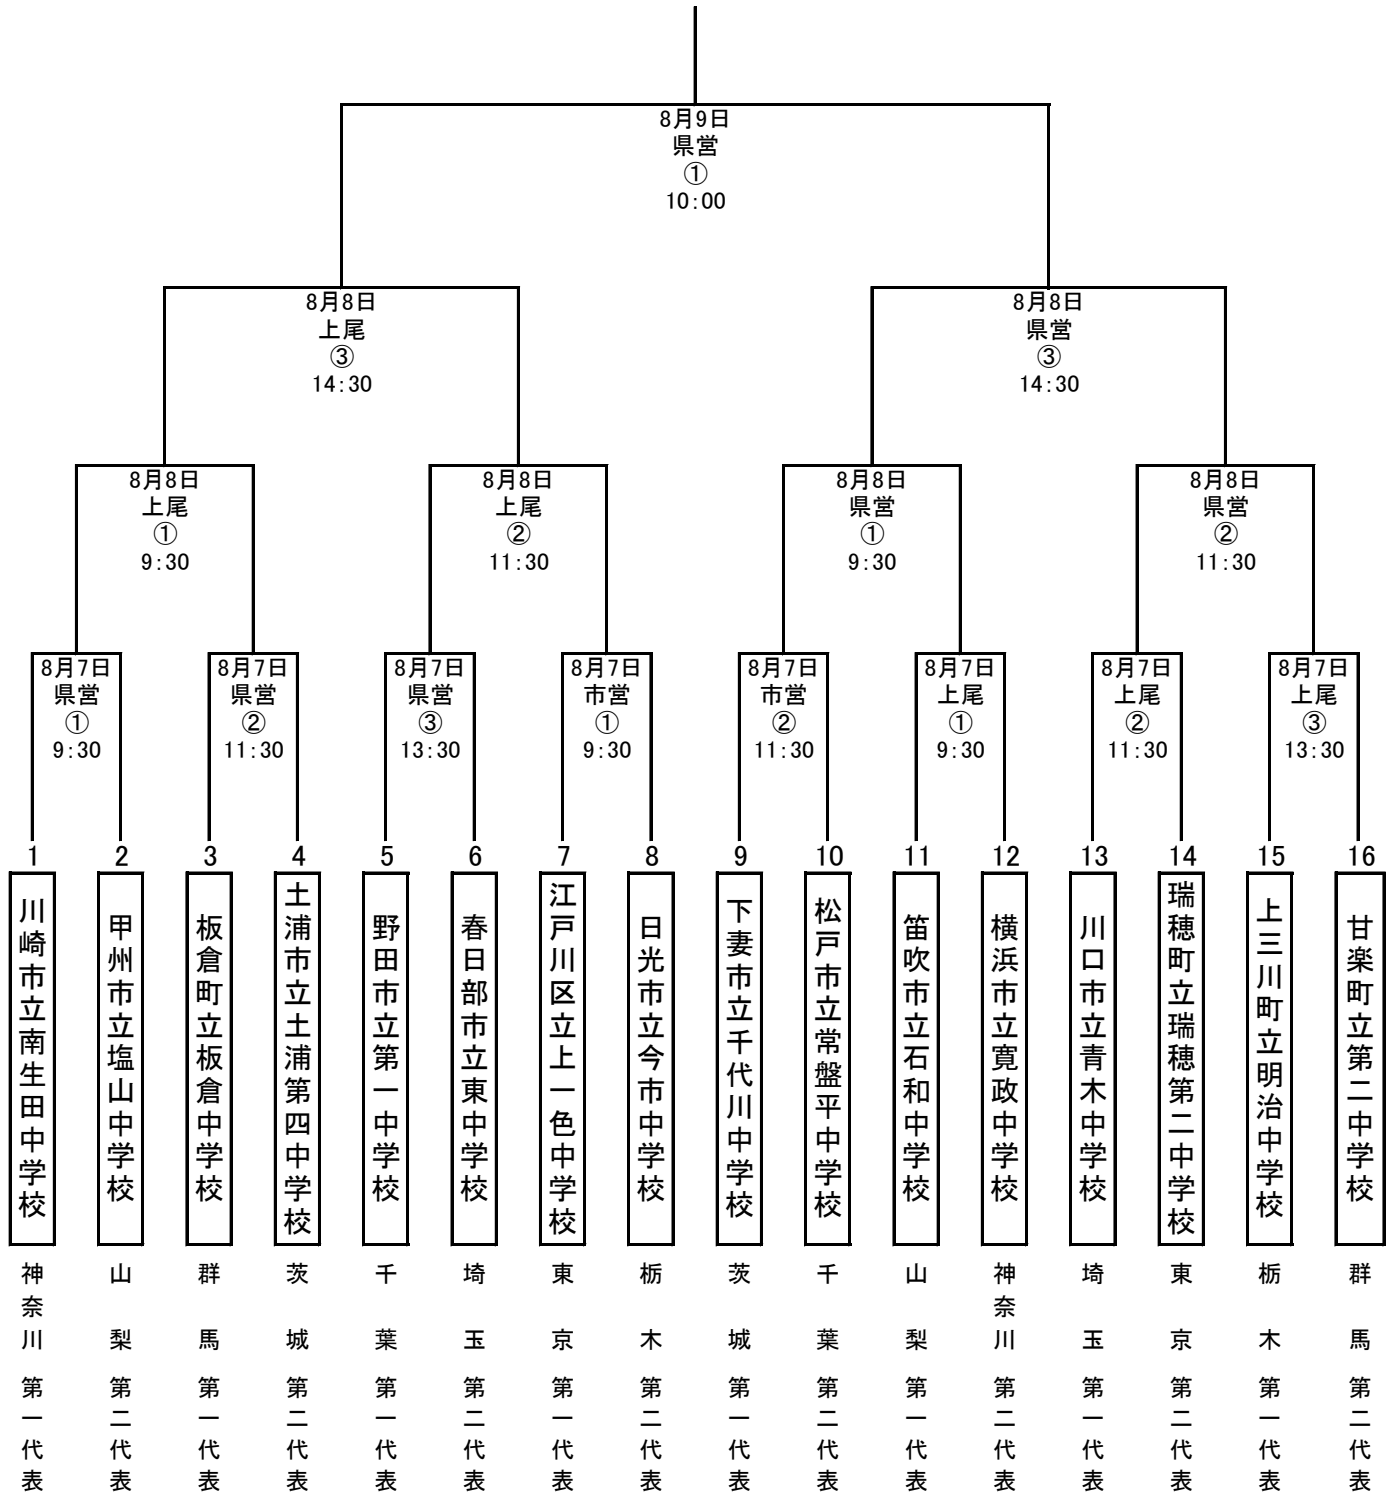

第37回 関東中学校軟式野球大会 組み合わせ表

【会場】

県営 : 埼玉県営大宮公園球場
 上尾 : 上尾市民球場
 市営 : さいたま市営大宮球場

開会式 : 平成24年8月6日(月) ... 前日準備 8月5日(日)

会場 : 埼玉県営大宮公園球場

第37回関東中学校軟式野球大会公式サイト

<http://www.saitamatyutairenyakyu.com/roadtosaitamakanto-2012.htm>