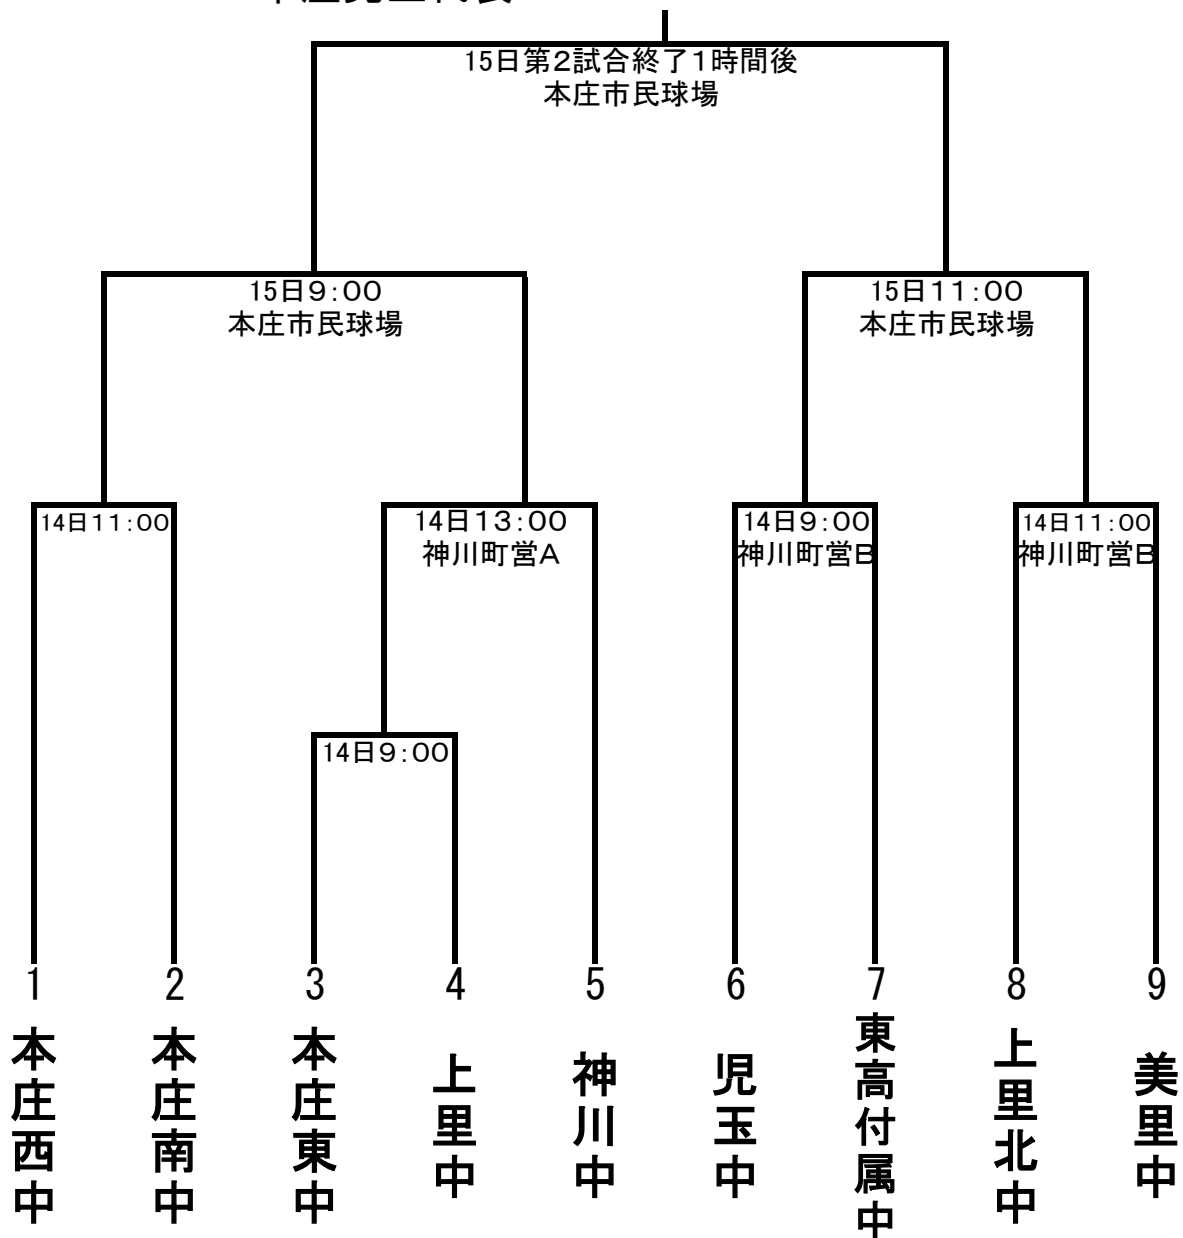

# 平成25年度学校総合体育大会 野球

期 日： 平成25年 6月14日（金）・15日（土）  
予備日 18日（火）

会 場： 6月14日（金） 神川町営グラウンド  
15日（土） 本庄市民球場  
予備日 18日（火） 本庄市民球場または神川町営グラウンド

14日 選手集合 8:00  
開会式 8:10

## 本庄児玉代表

(本庄市)

(本庄市)

(本庄市)

(上里町)

(神川町)

(本庄市)

(本庄市)

(上里町)

(美里町)

【Aコート】

【Bコート】

2	本庄南中	(本庄市)
3	本庄東中	(本庄市)
1	本庄西中	(本庄市)
6	児玉中	(本庄市)
4	上里中	(上里町)
8	上里北中	(上里町)
5	神川中	(神川町)
	神泉中	(神川町)
9	美里中	(美里町)
7	東高付属中	(本庄市)