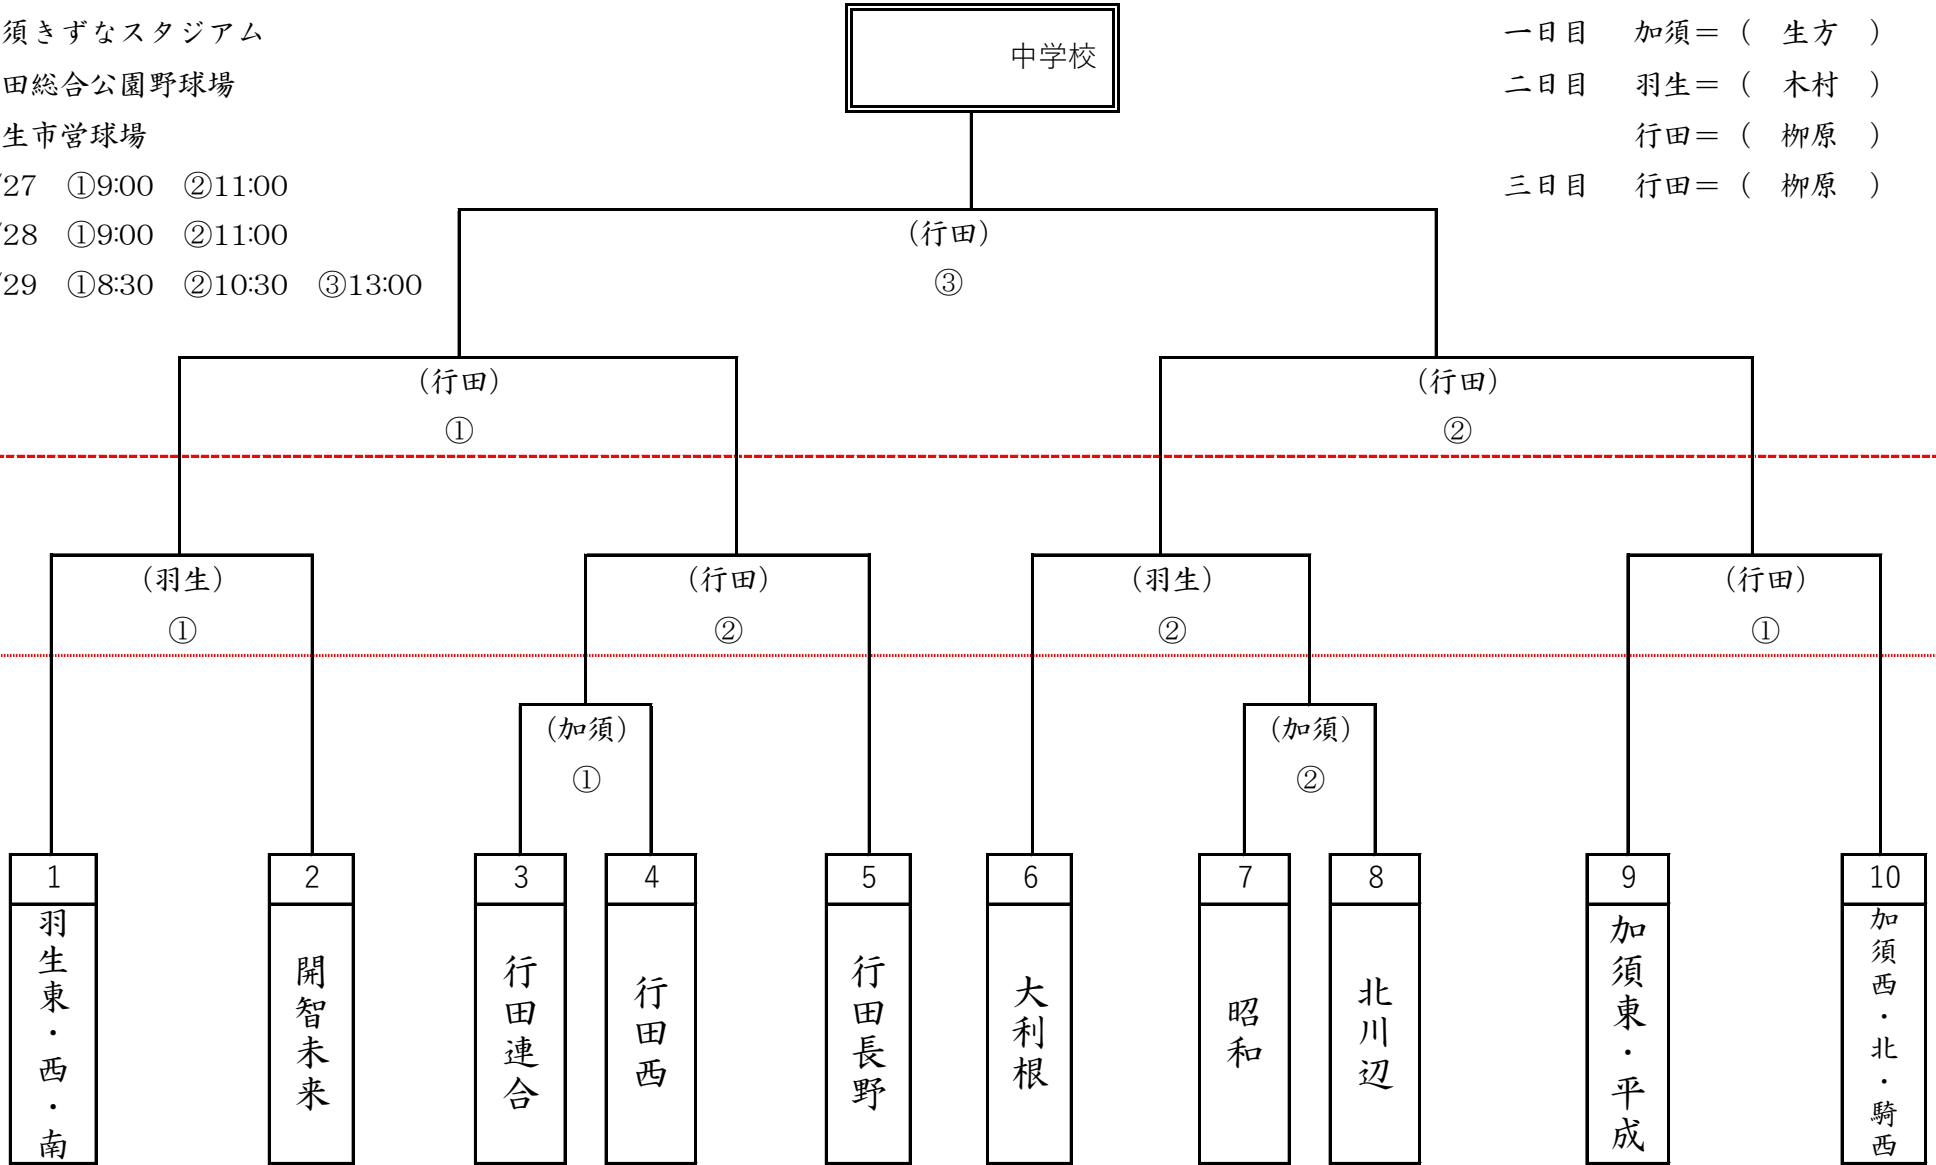

令和4年度 新人体育大会 北埼玉地区予選会

日程 9/27(火)、28(水)、29(木) 《予備30(金)、10/3(月)》

会場 加須きずなスタジアム
行田総合公園野球場
羽生市営球場

時間 9/27 ①9:00 ②11:00
9/28 ①9:00 ②11:00
9/29 ①8:30 ②10:30 ③13:00

《会場責任者》

一日目 加須＝(生方)
二日目 羽生＝(木村)
 行田＝(柳原)
三日目 行田＝(柳原)

3日目
(9/29)

2日目
(9/28)

1日目
(9/27)

※行田連合・・・行田中、忍中、埼玉中、見沼中、太田中