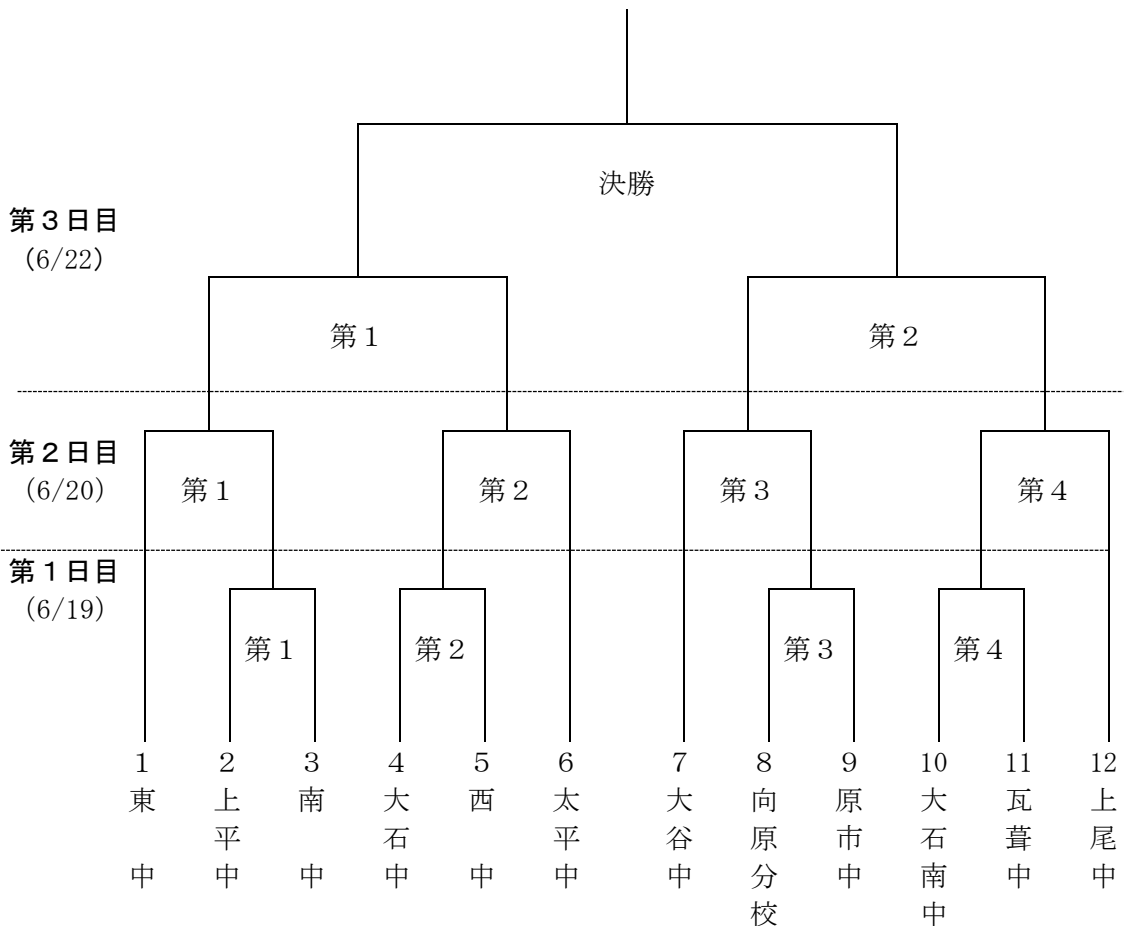

大会要項

- 1 日 時 平成29年6月19日(月)、20日(火)、22日(木)
雨天順延 予備日…6月23日(金)、26日(月)
- 2 会 場 上尾市民球場
- 3 雨天判定 午前7時00分
- 4 組み合わせ

- 5 試合開始予定時刻 第1試合 9:00 第2試合 11:00
第3試合 13:00 第4試合 15:00
決勝 13:30~14:00