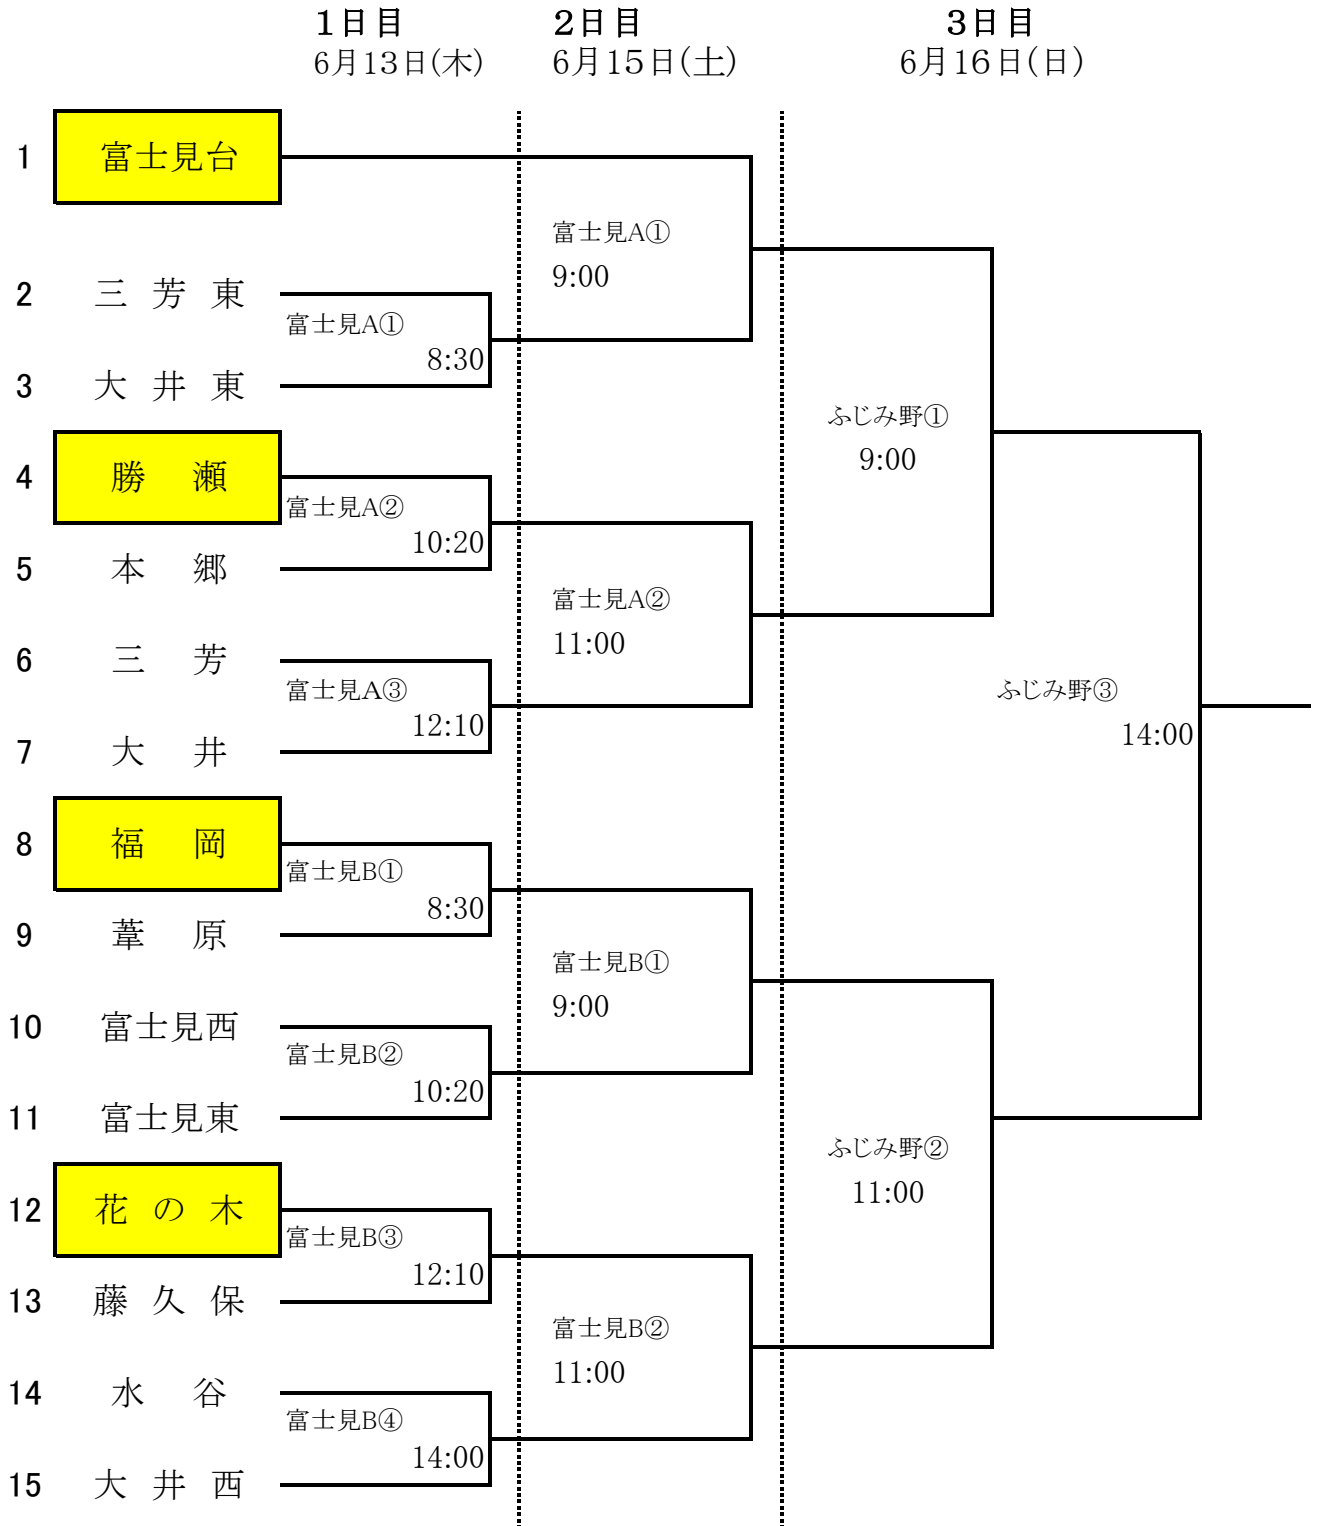

平成25年度学校総合体育大会入間東部大会

会場 6/13(木)・15(土) 富士見総合運動公園野球場
6/16(日) ふじみ野市営野球場

シード校