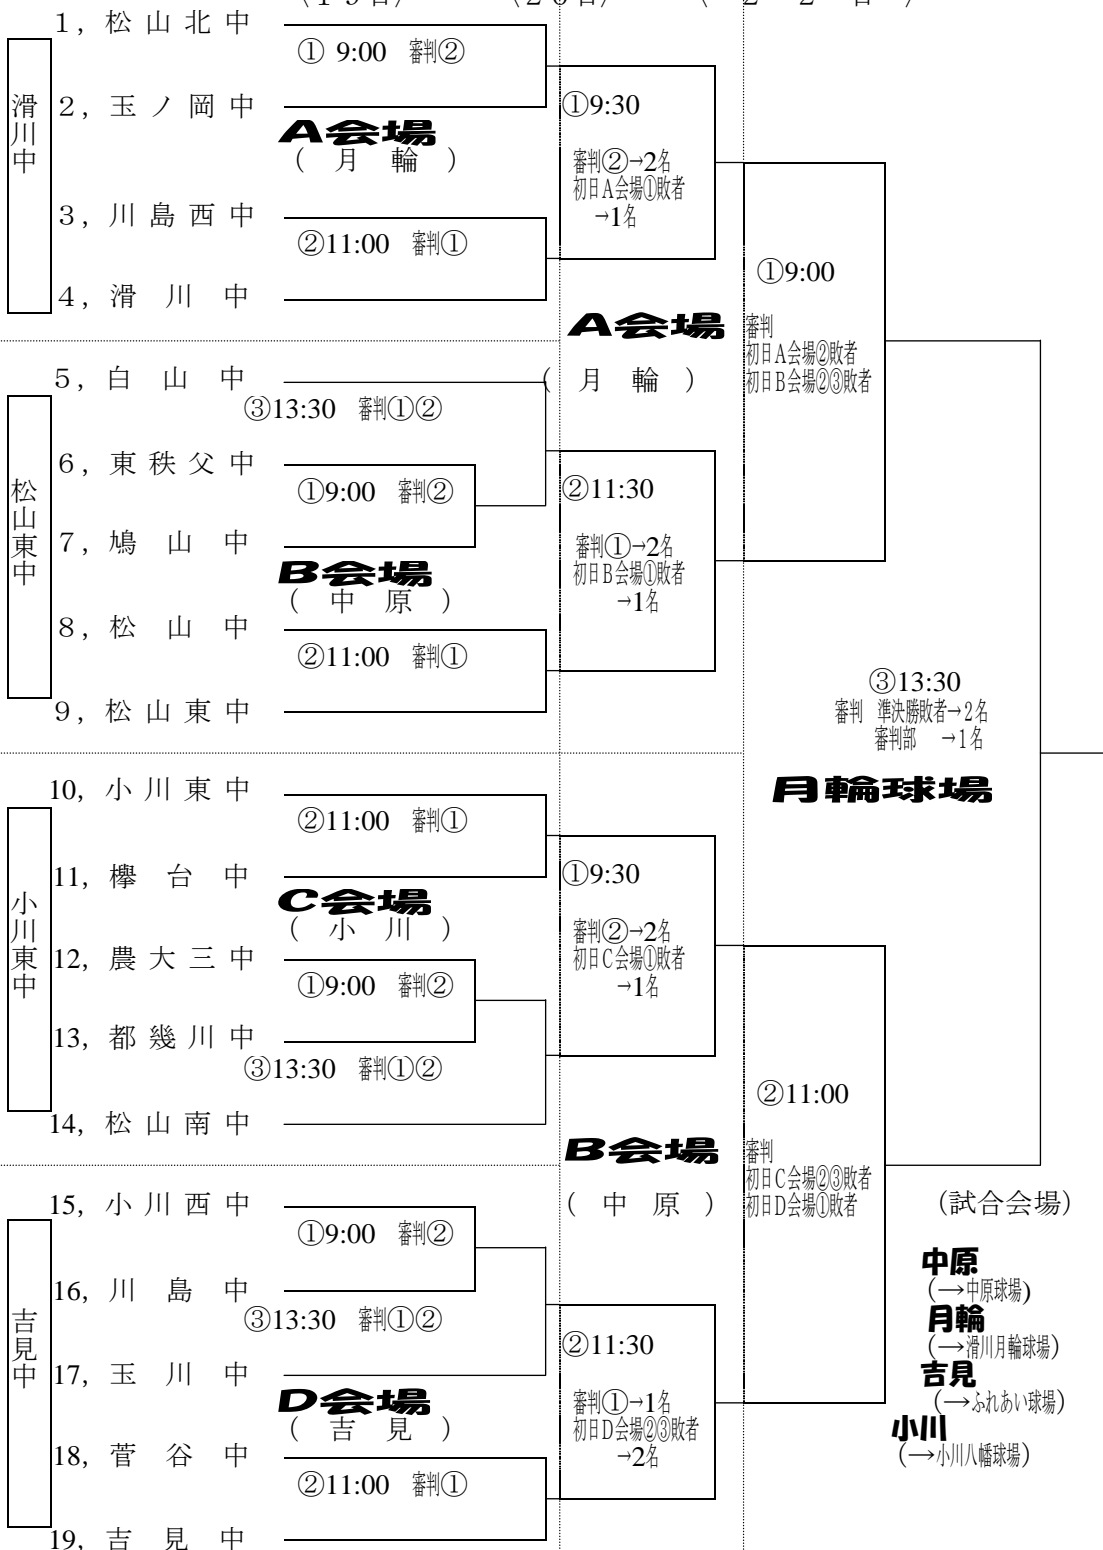

平成25年度
【学校名】

学校総合体育大会軟式野球 比企地区予選会
【試合日程及び試合会場】
(19日) (20日) (22日)

月輪球場

- (試合会場)
- 中原
(→中原球場)
- 月輪
(→滑川月輪球場)
- 吉見
(→ふれあい球場)
- 小川
(→小川八幡球場)