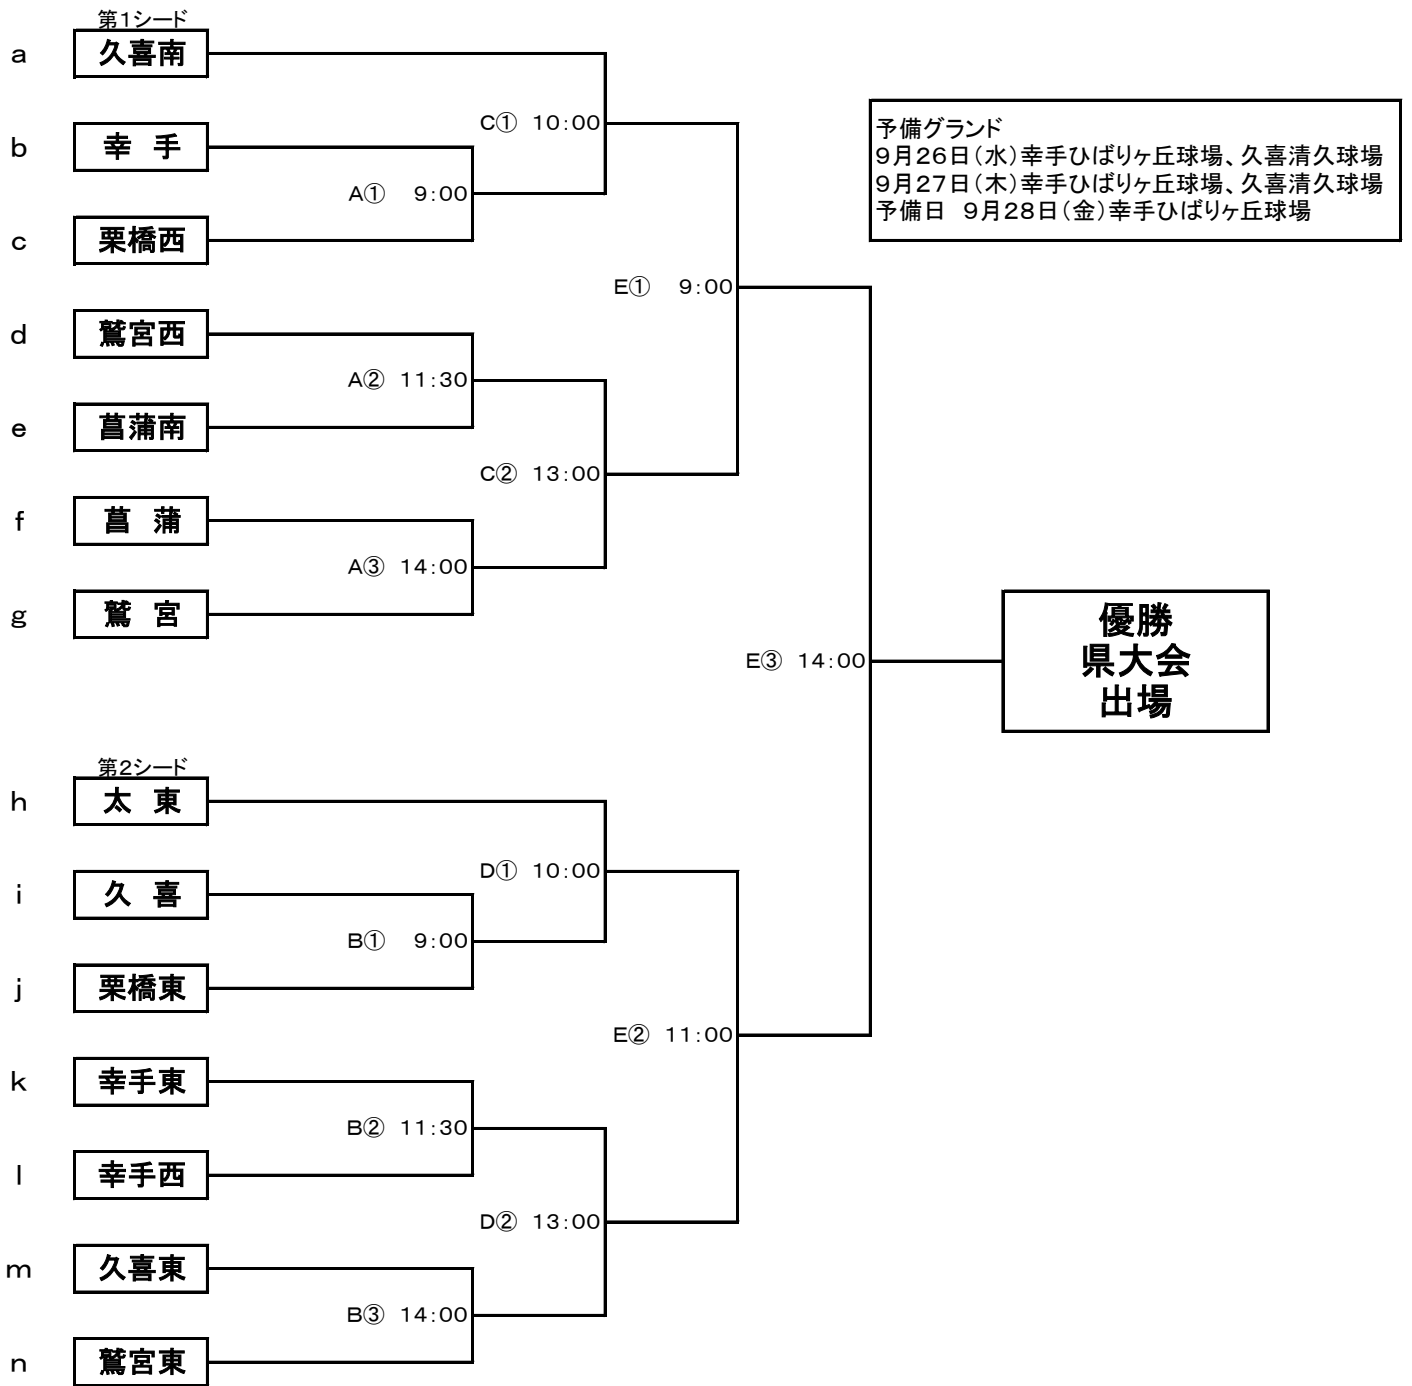

# 平成24年度 軟式野球 新人大会 久喜・幸手地区予選 組合せ表

会場の割り振り		
9月25日	A	幸手ひばりヶ丘球場
	B	久喜清久球場
9月26日	C	幸手ひばりヶ丘球場
	D	久喜清久球場
9月27日	E	幸手ひばりヶ丘球場