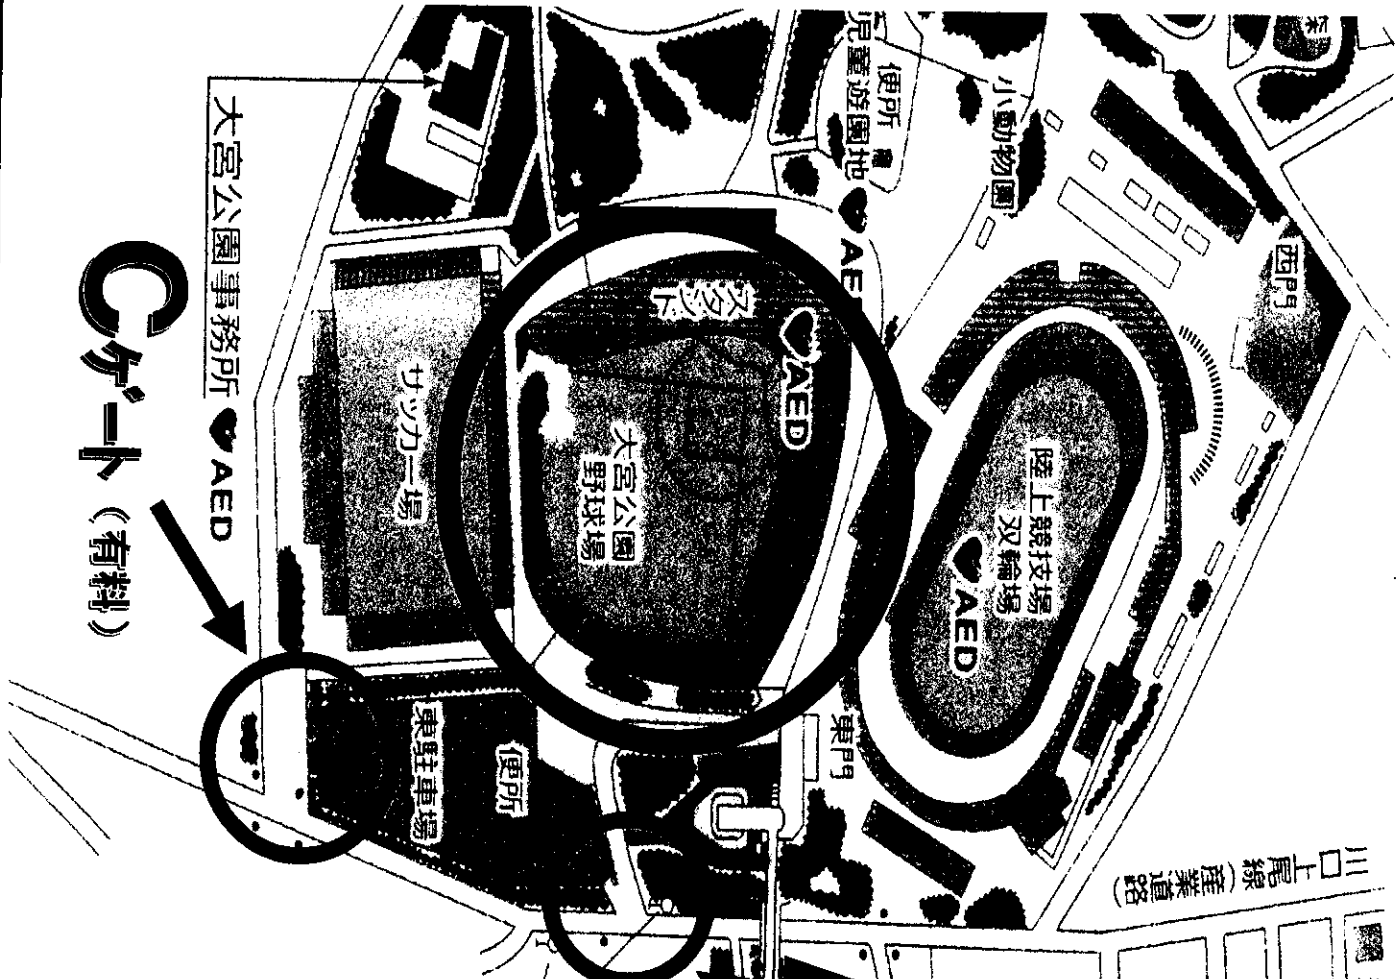

大宮公園案内図

Cゲート (有料)

県営大宮公園野球場

(準々決勝・準決勝・決勝使用会場)

- ・選手のバス、顧問の車はAゲートから入ってください。
- ・保護者の自用車はBゲートまたはCゲートから入ってください。(Cゲートは有料になっております。)
- ・周辺で、ボールやバットを使ったアツツは禁止です。
- ・球場内でのアツツはアツツシューズでお願いします。1試合目の試合開始に合わせてスパイクに履きかえて下さい(2試合目以降はスパイクでキャッチボール可)。
- ・キャッチボールは、外野のライン5m離れた内側のフェアゾーンでおこなってください。
- ・フルベンはメンバー交換後、先発投手のみ使用できます。
- ・アツツでのハーコバッチインクは禁止です(バントは可)。
- ・スタント内、ゴミのお持ち帰りにご協力ください。
- ・その日の最終試合の両チームでベンチの掃除をお願いします。