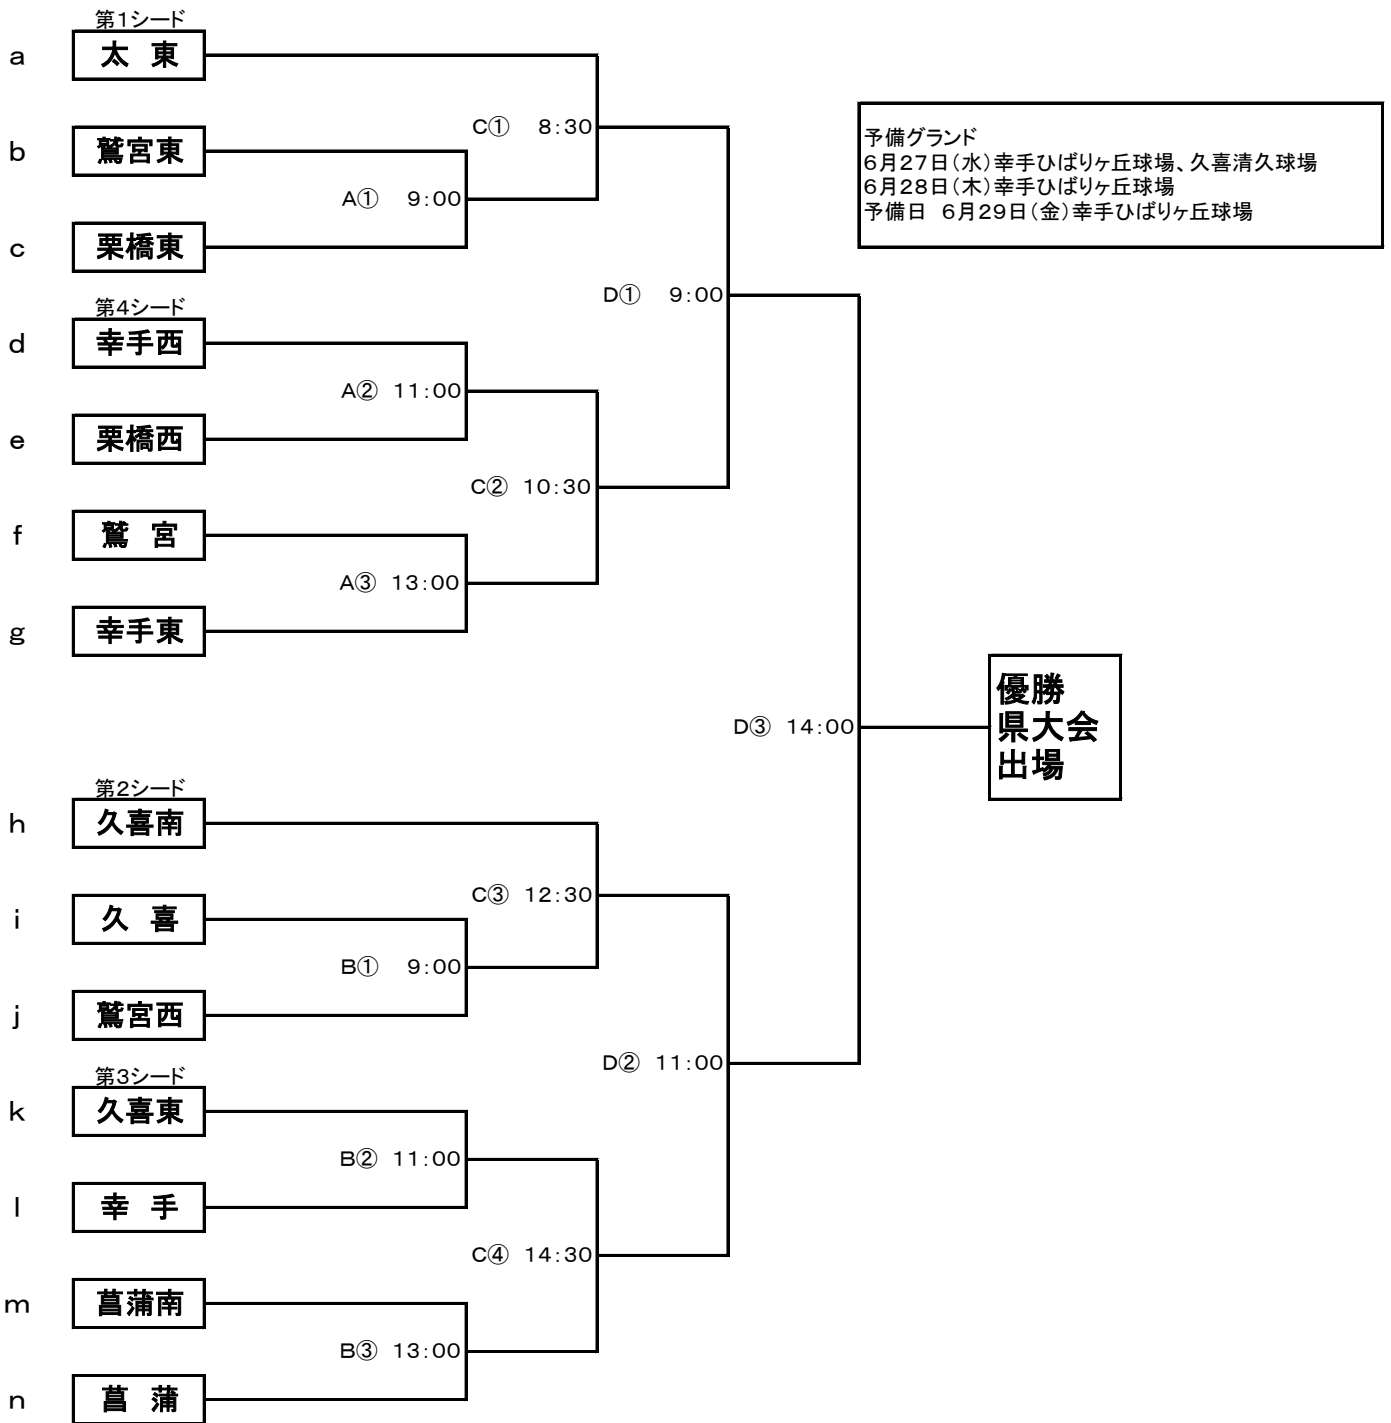

平成30年度 軟式野球 学総大会 久喜・幸手地区予選 組合せ表

日	会場	会場名
6月26日	A	幸手ひばりヶ丘球場
	B	久喜清久球場
6月27日	C	幸手ひばりヶ丘球場
6月28日	D	幸手ひばりヶ丘球場