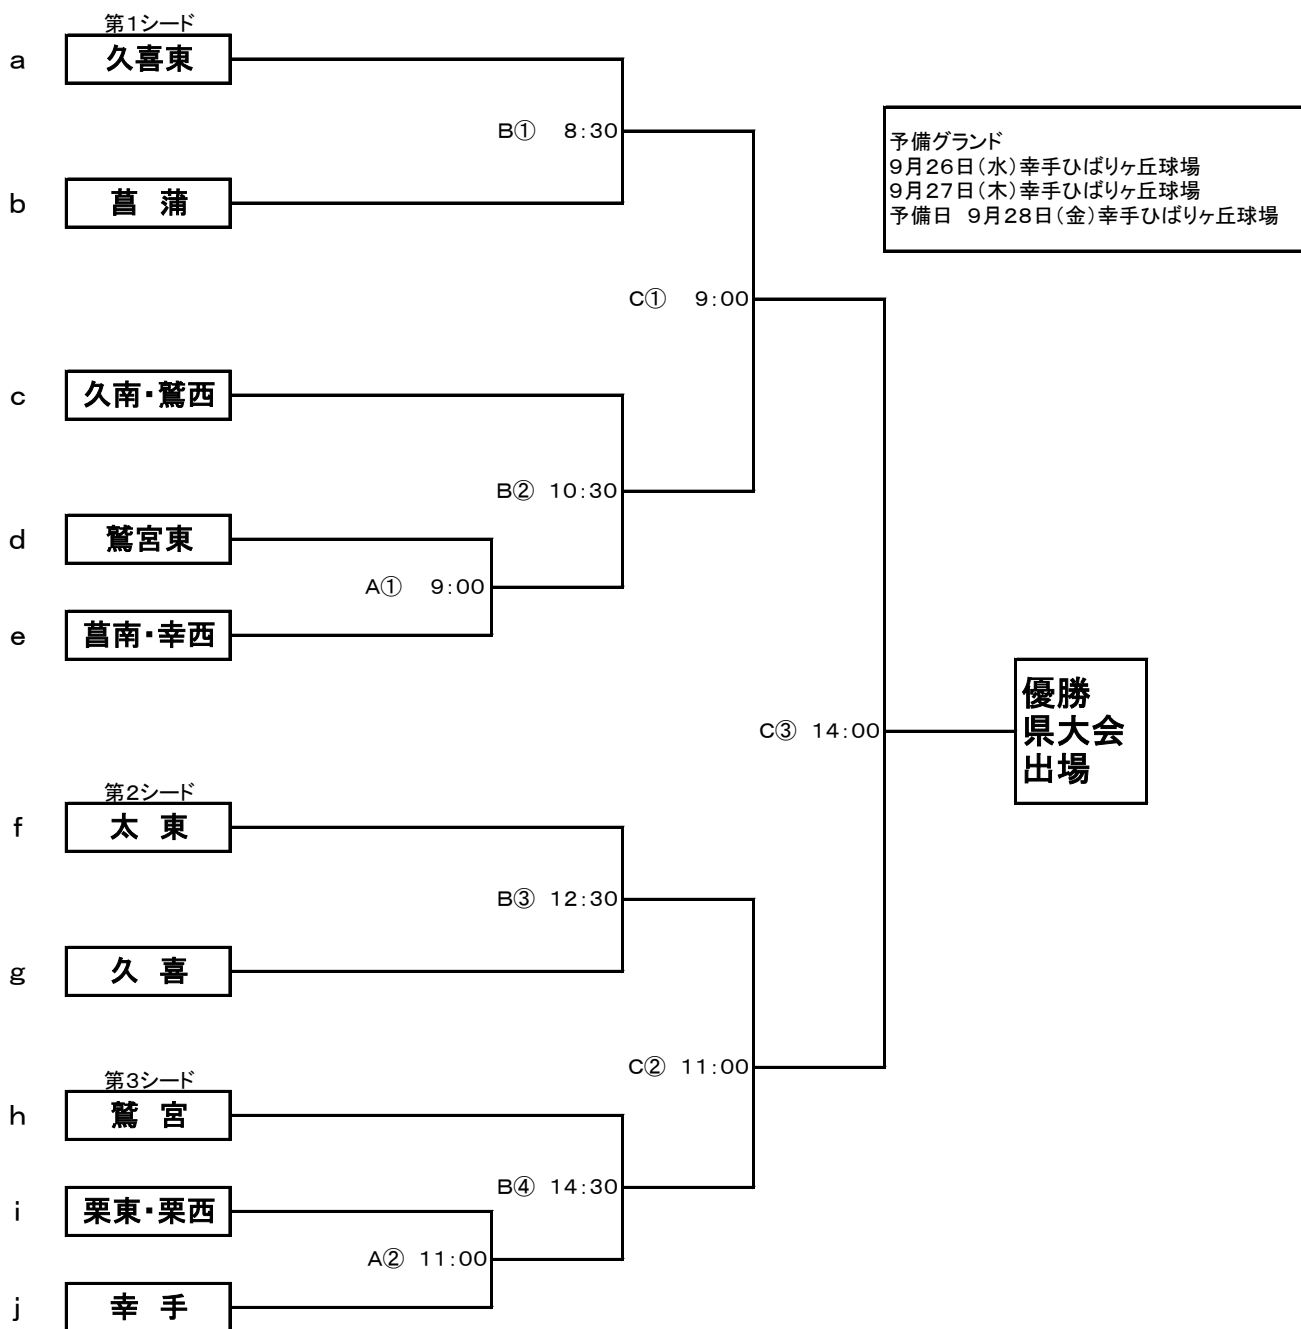

平成30年度 軟式野球 新人大会 久喜・幸手地区予選 組合せ表

会場の割り振り		
9月25日	A	幸手ひばりヶ丘球場
9月26日	B	幸手ひばりヶ丘球場
9月27日	C	幸手ひばりヶ丘球場