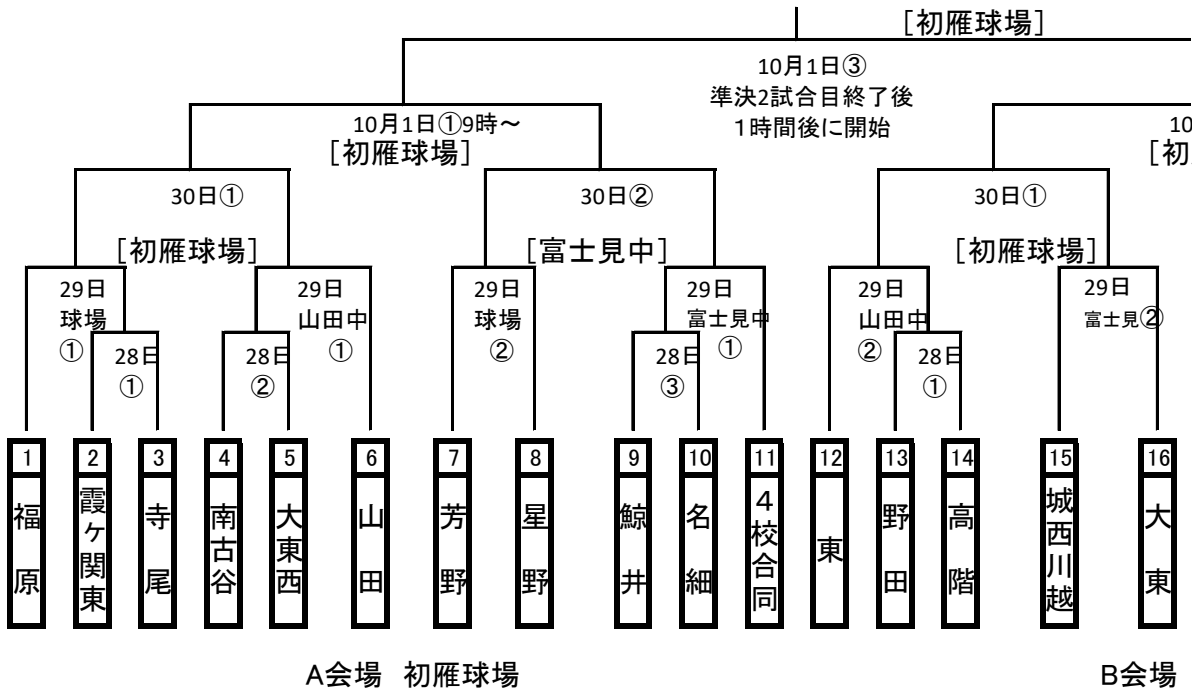

平成30年度 新人体育大会 川越市予選会 組

A会場 初雁球場

B会場

組み合わせ表

富士見中