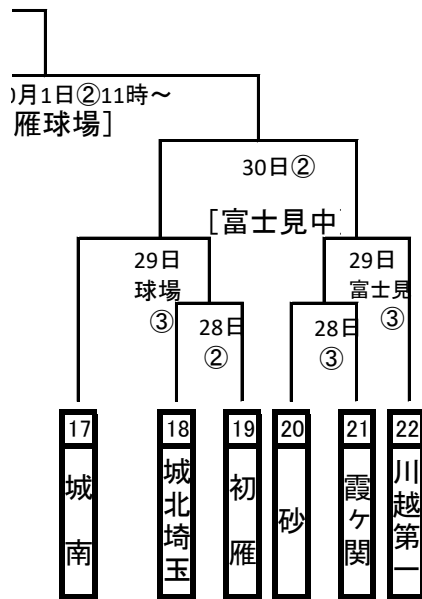

平成30年度 新人体育大会 川越市予選会 組

A会場 初雁球場

B会場

組み合わせ表

富士見中