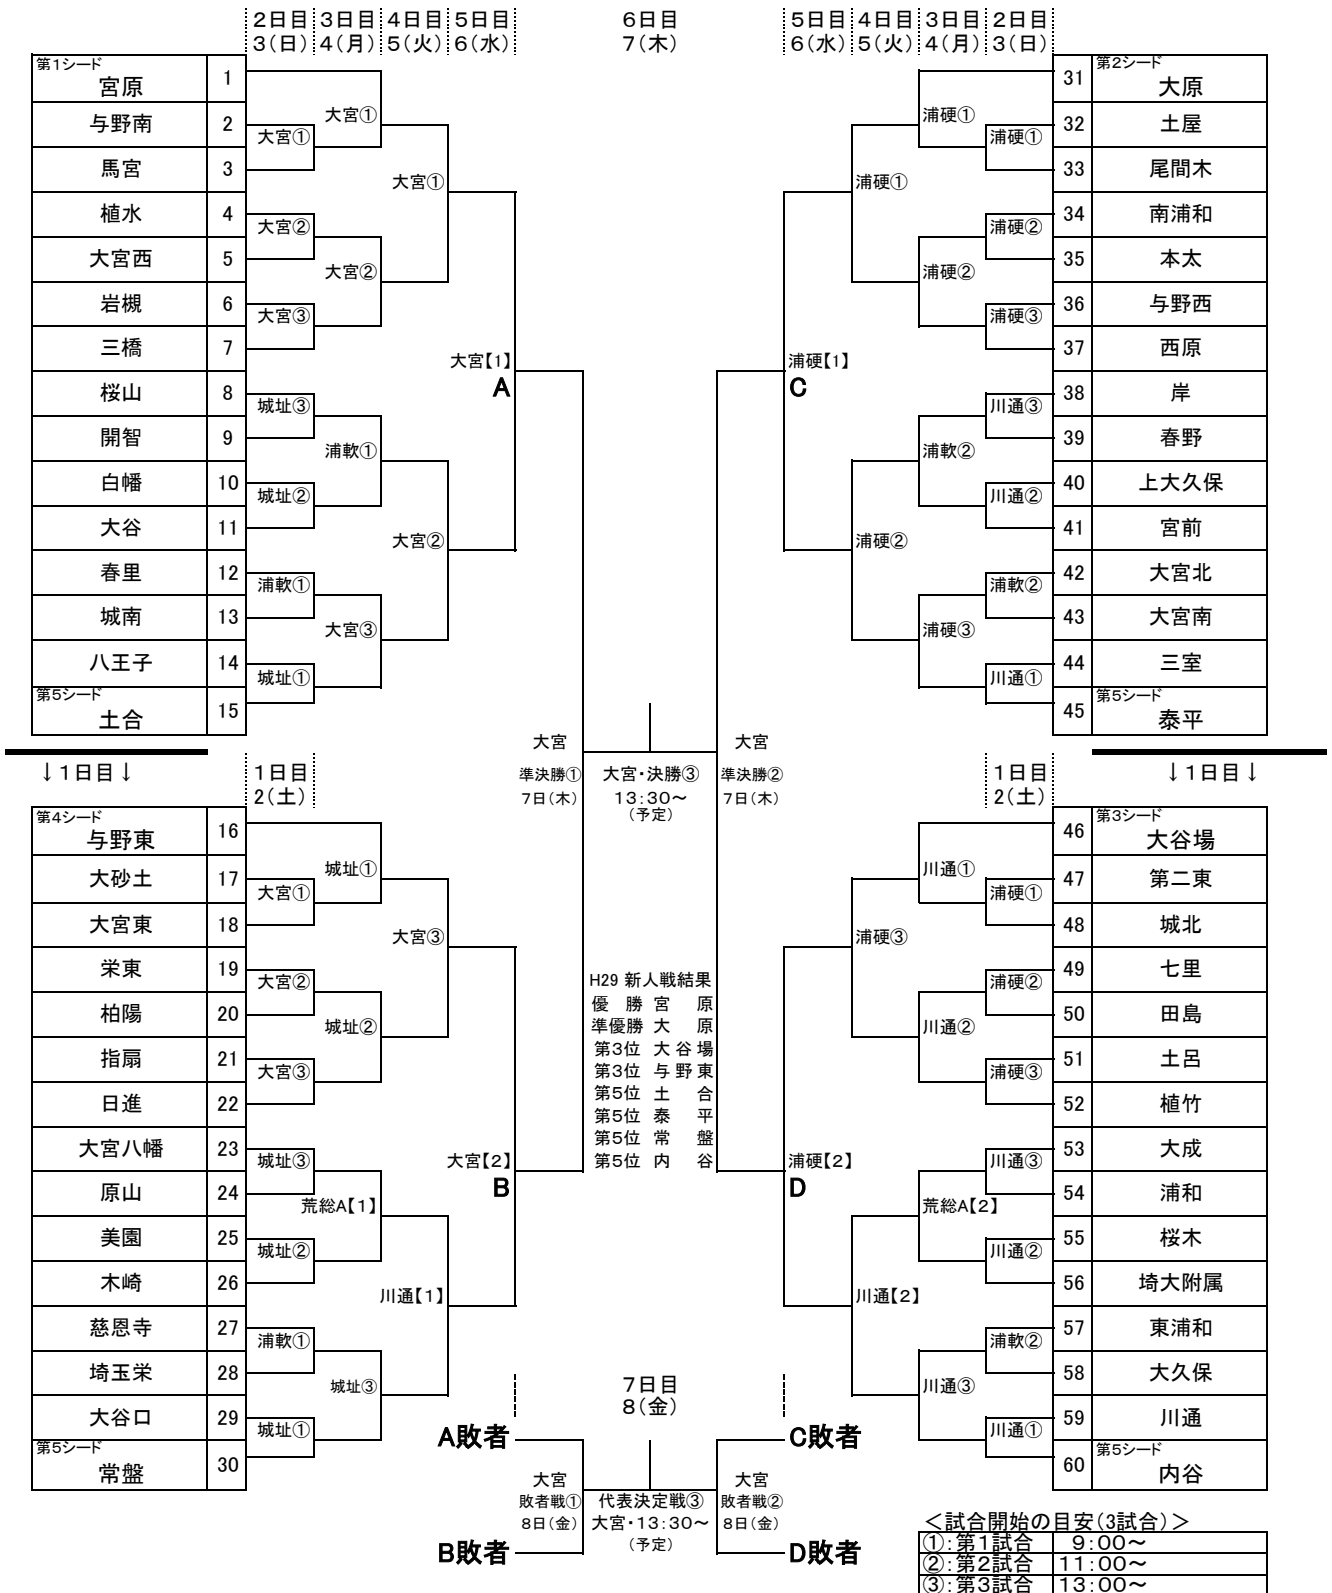

平成30年度 さいたま市中学校総合体育大会 野球 組合せ

<会場・審判責任者>

	会場	14試合	14試合	16試合	8試合	4試合	3試合	3試合
		5会場	5会場	6会場	3会場	2会場	1会場	1会場
1日目	2日目	3日目	4(月)	5(火)	6(水)	7(木)	8(金)	7日目
2(土)	3(日)	4(月)	5(火)	6(水)	7(木)	8(金)		
市営浦和硬式	会場	3	3	3	3	2		
市営浦和軟式	会場	※2	※2	※2	(予備)	(予備)		
市営大宮	会場	3	3	3	3	2	3	3
川通球場	会場	3	3	3	2	(予備)	(予備)	(予備)
岩槻城址公園球場	会場	3	3	3	(予備)	(予備)		
荒川総合G (A面)	会場	(予備)		2	(予備)	(予備)		
(B面)	会場	(予備)	(予備)	(予備)	(予備)	(予備)		

第1シード	新人戦優勝校
第2シード	同準優勝校
第3シード	同3位(優勝校との敗者)
第4シード	同3位(準優勝校との敗者)
第5シード	同ベスト8