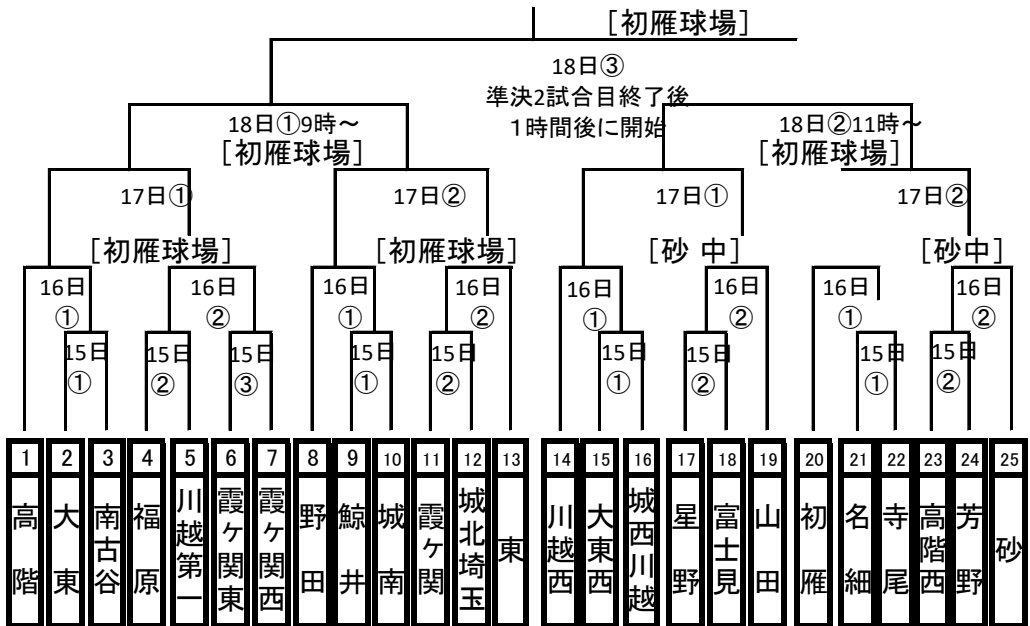

平成30年度 学校総合体育大会組み合わせ表

[初雁球場(2日目南古谷)] [野田中] [大東西中] [砂中]