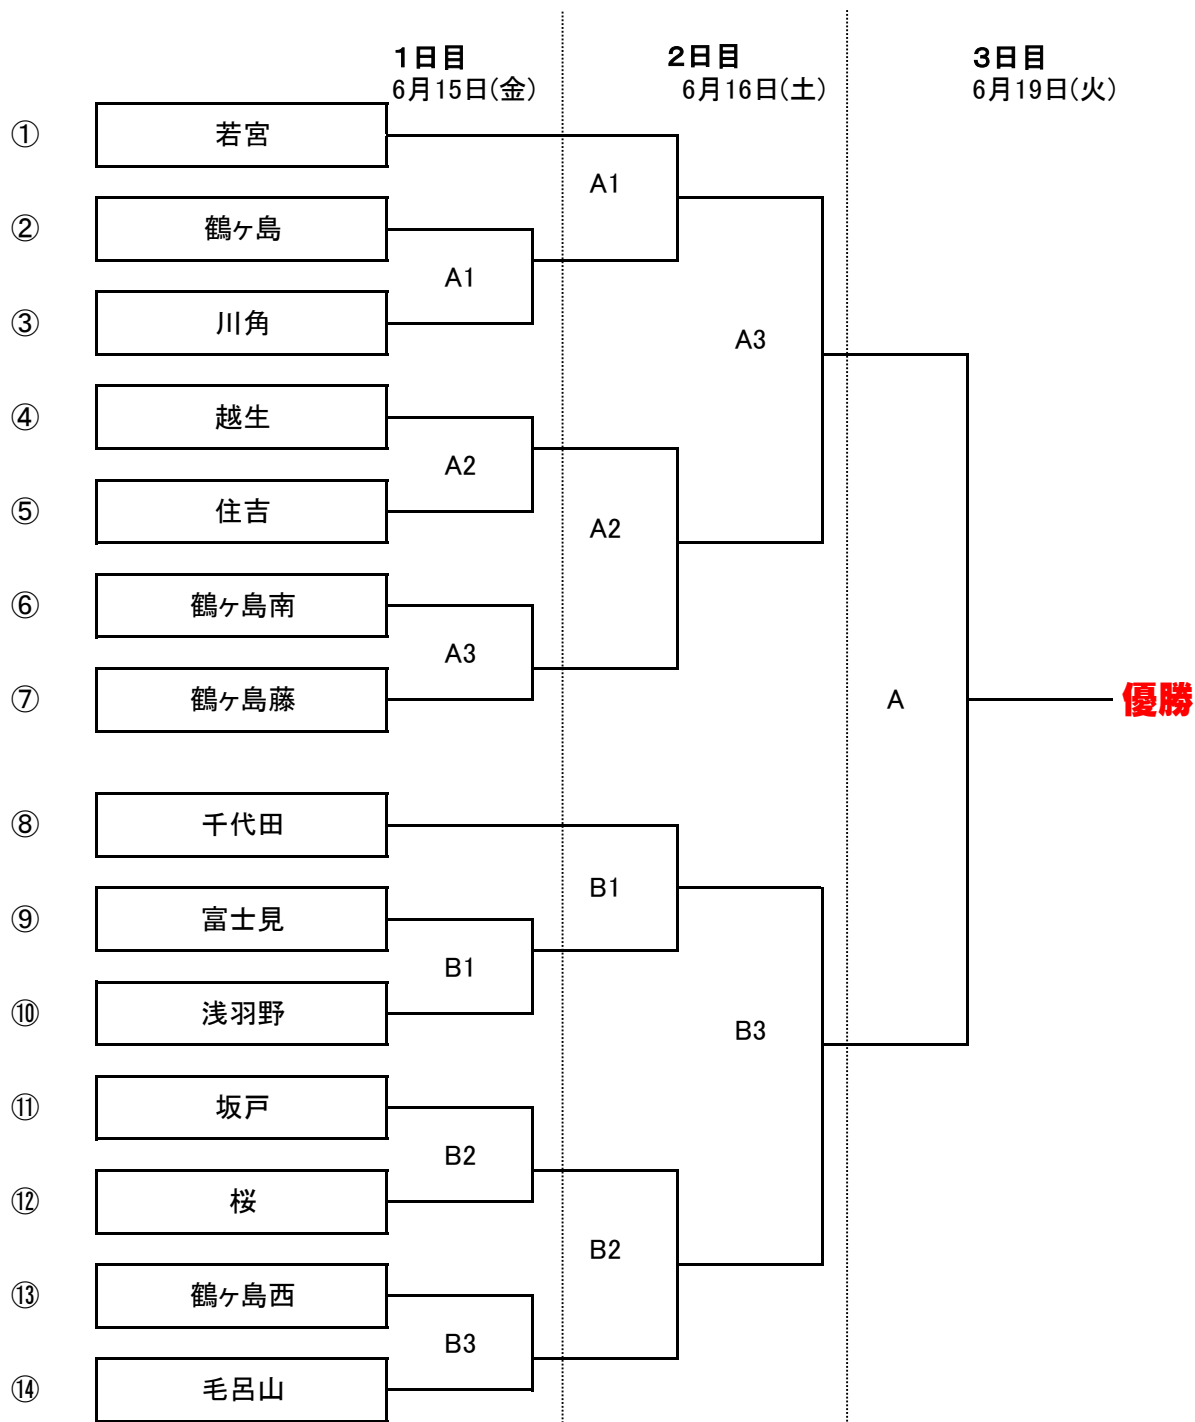

平成30年度入間北部学校総合体育大会 野球

1日目	A1 B1	9:00	A2 B2	第一試合了	A3 B3	第二試合了
2日目	A1 B1	9:00	A2 B2	25分後	A3 B3	25分後
3日目	決勝	9:30				

会場	
1・2日目	坂戸市営球場
予備日	A 川角中 B 坂戸中
決勝	坂戸市営球場

* 予備日は6月17日(日)