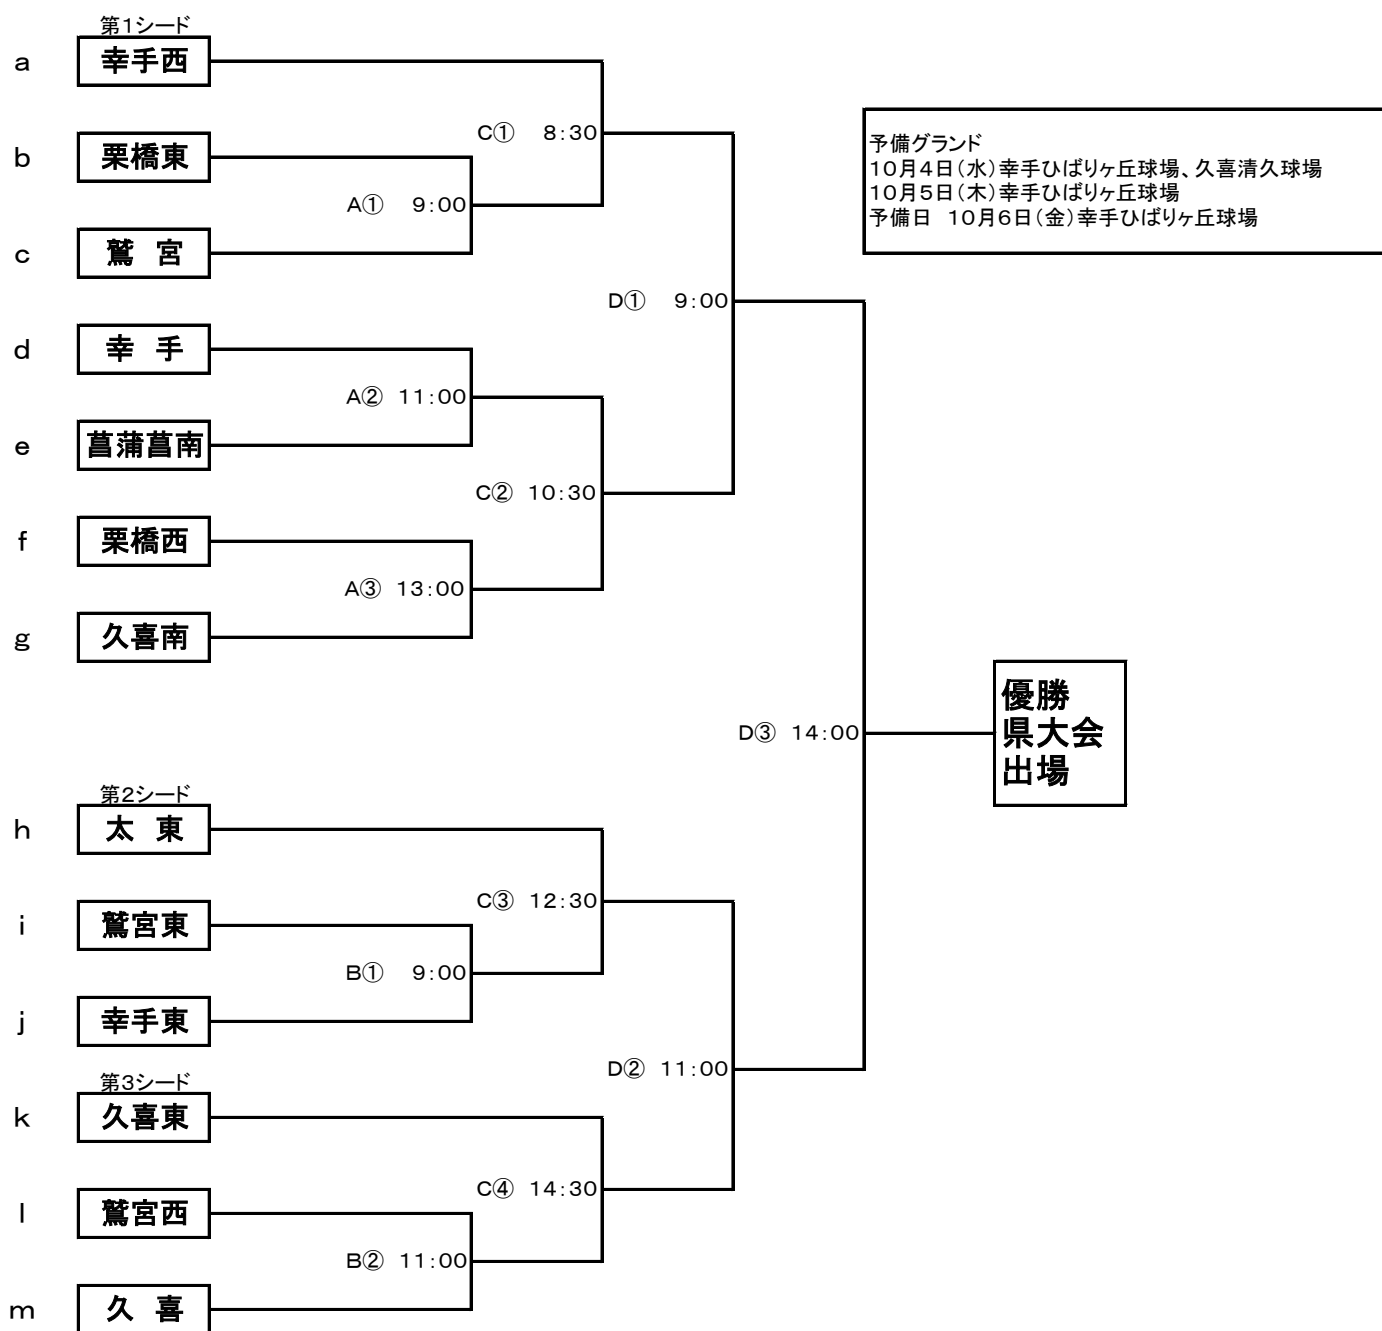

# 平成29年度 軟式野球 新人大会 久喜・幸手地区予選 組合せ表

会場の割り振り		
10月3日	A	幸手ひばりヶ丘球場
	B	久喜清久球場
10月4日	C	幸手ひばりヶ丘球場
10月5日	D	幸手ひばりヶ丘球場