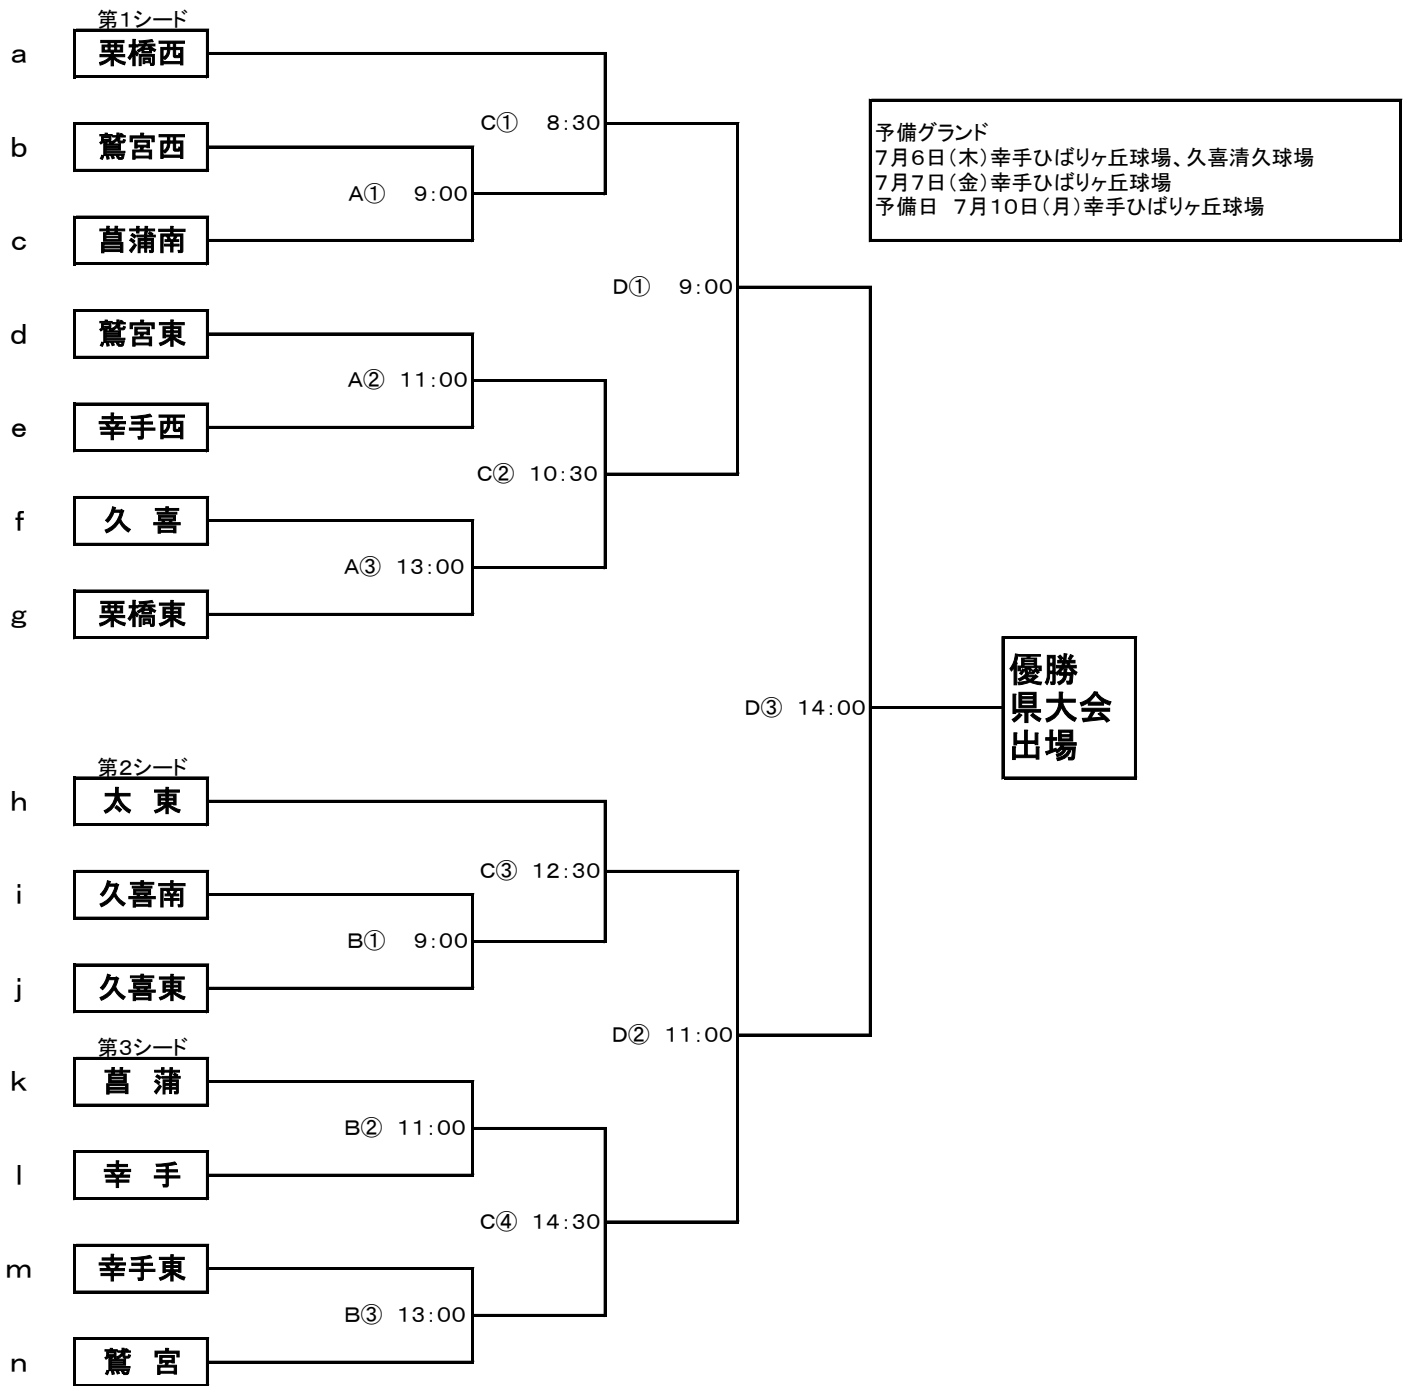

平成29年度 軟式野球 学総大会 久喜・幸手地区予選 組合せ表

会場の割り振り		
7月5日	A	幸手ひばりヶ丘球場
	B	久喜清久球場
7月6日	C	幸手ひばりヶ丘球場
7月7日	D	幸手ひばりヶ丘球場