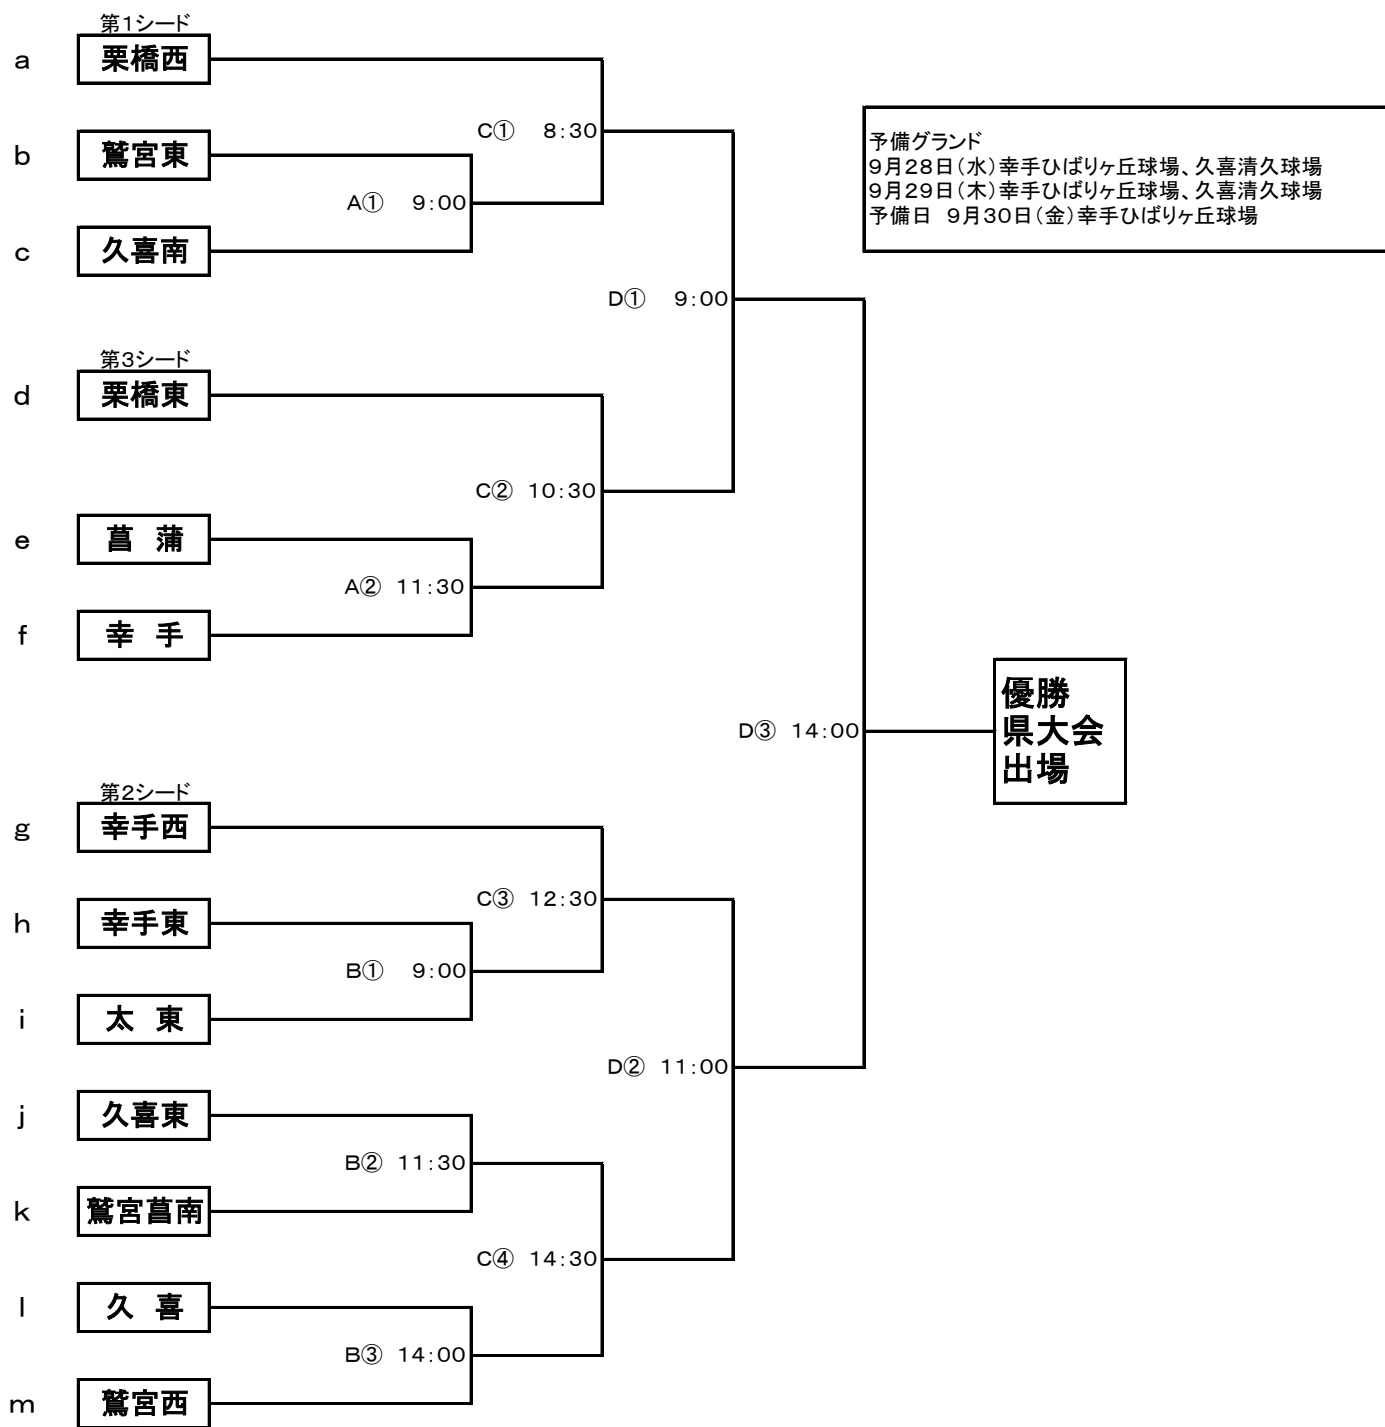

平成28年度 軟式野球 新人大会 久喜・幸手地区予選 組合せ表

会場の割り振り		
9月27日	A	久喜清久球場
	B	幸手ひばりヶ丘球場
9月28日	C	幸手ひばりヶ丘球場
9月29日	D	幸手ひばりヶ丘球場