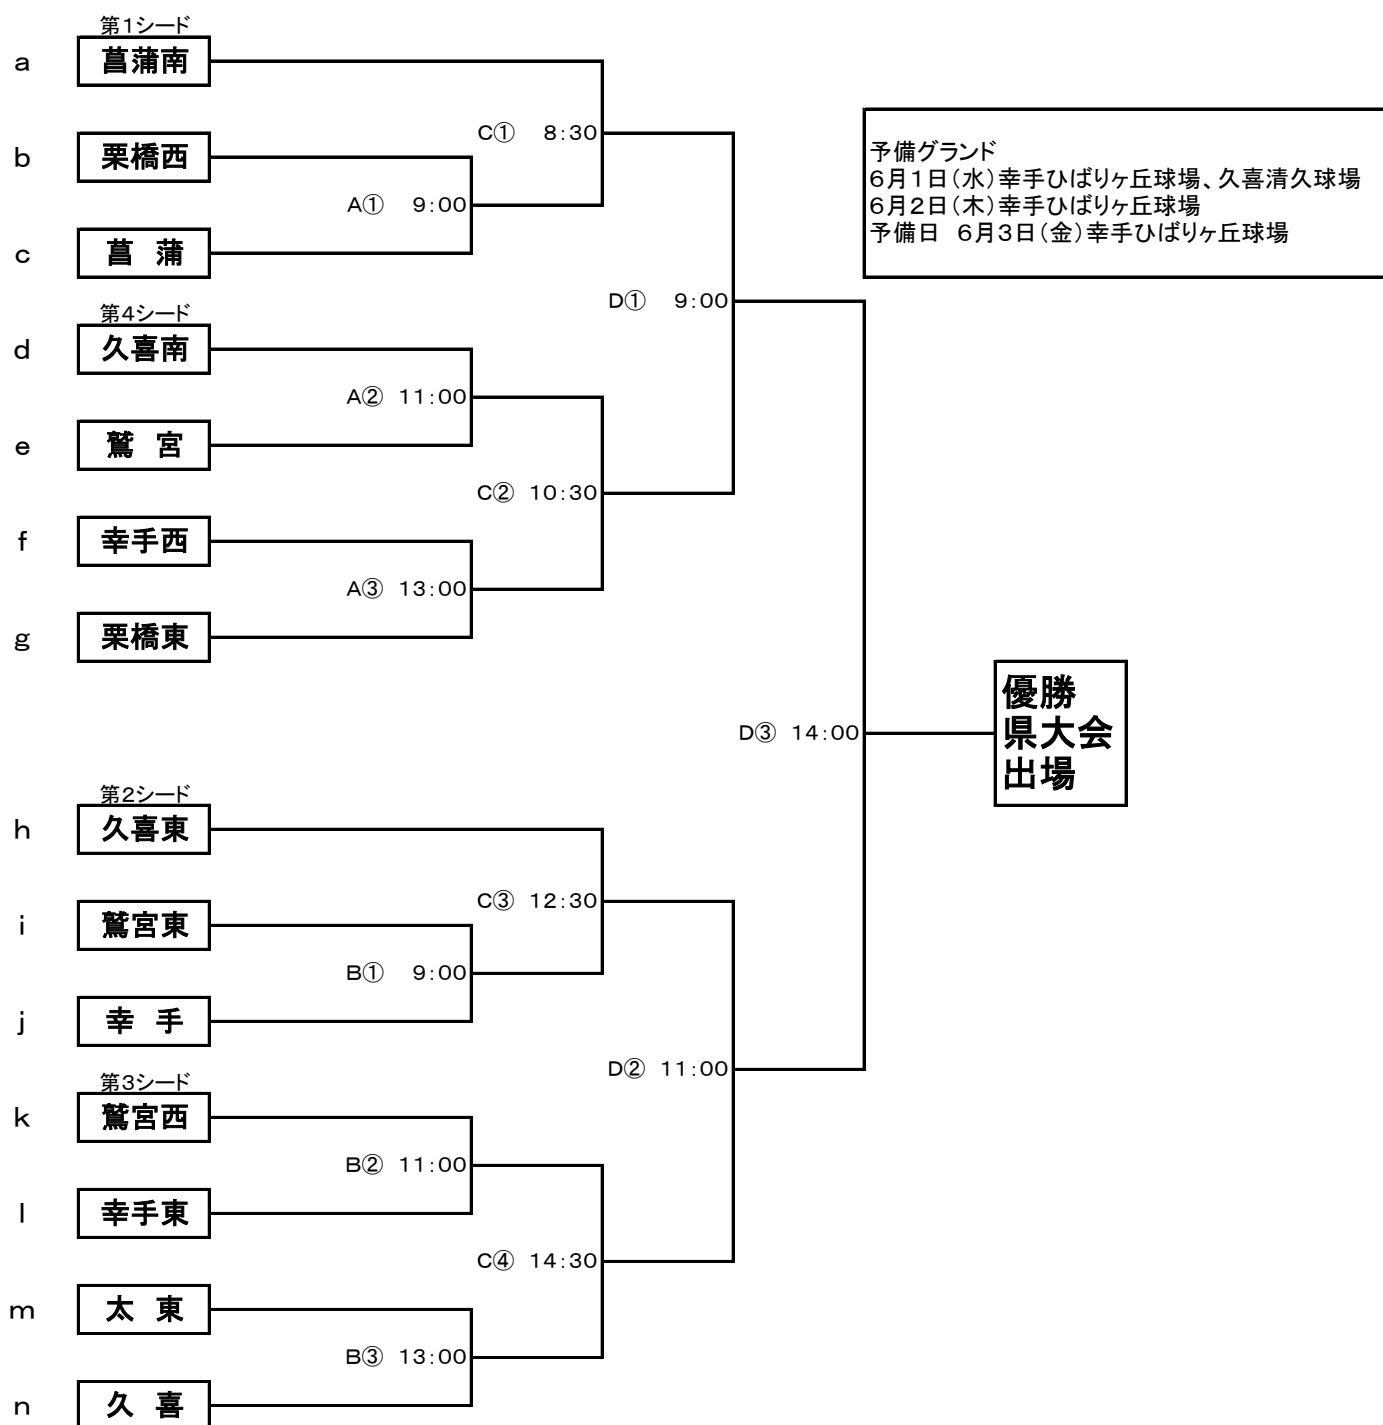

# 平成28年度 軟式野球 学総大会 久喜・幸手地区予選 組合せ表

会場の割り振り		
5月31日	A	幸手ひばりヶ丘球場
	B	久喜清久球場
6月1日	C	幸手ひばりヶ丘球場
6月2日	D	幸手ひばりヶ丘球場