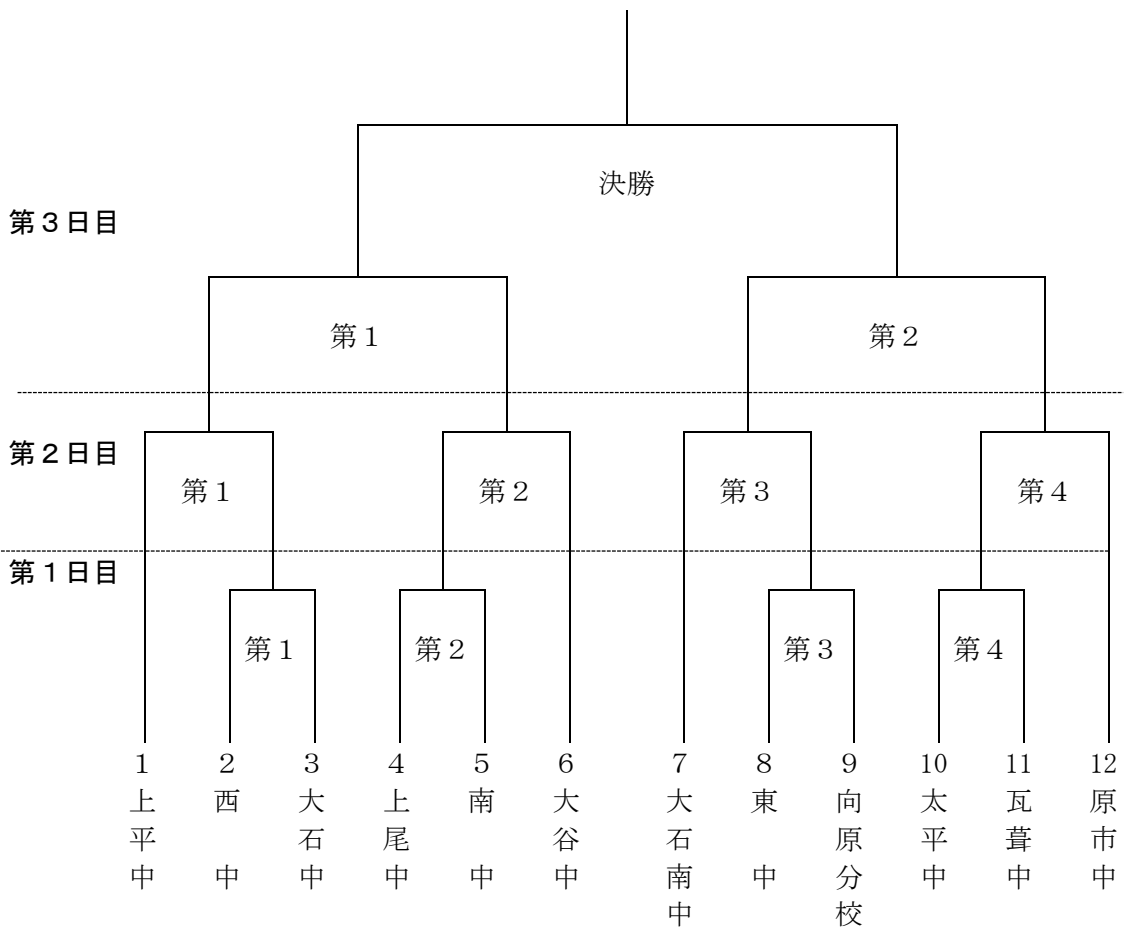

大会要項

1 日 時 平成28年6月27日(月)、28日(火)、29日(水)
雨天順延 予備日…7月4日(月)、5日(火)

2 会 場 上尾市民球場

3 雨天判定 午前7時00時

4 組み合わせ

6 試合開始予定時刻 第1試合 9:00 第2試合 11:00
第3試合 13:00 第4試合 15:00
決 勝 13:30~14:00