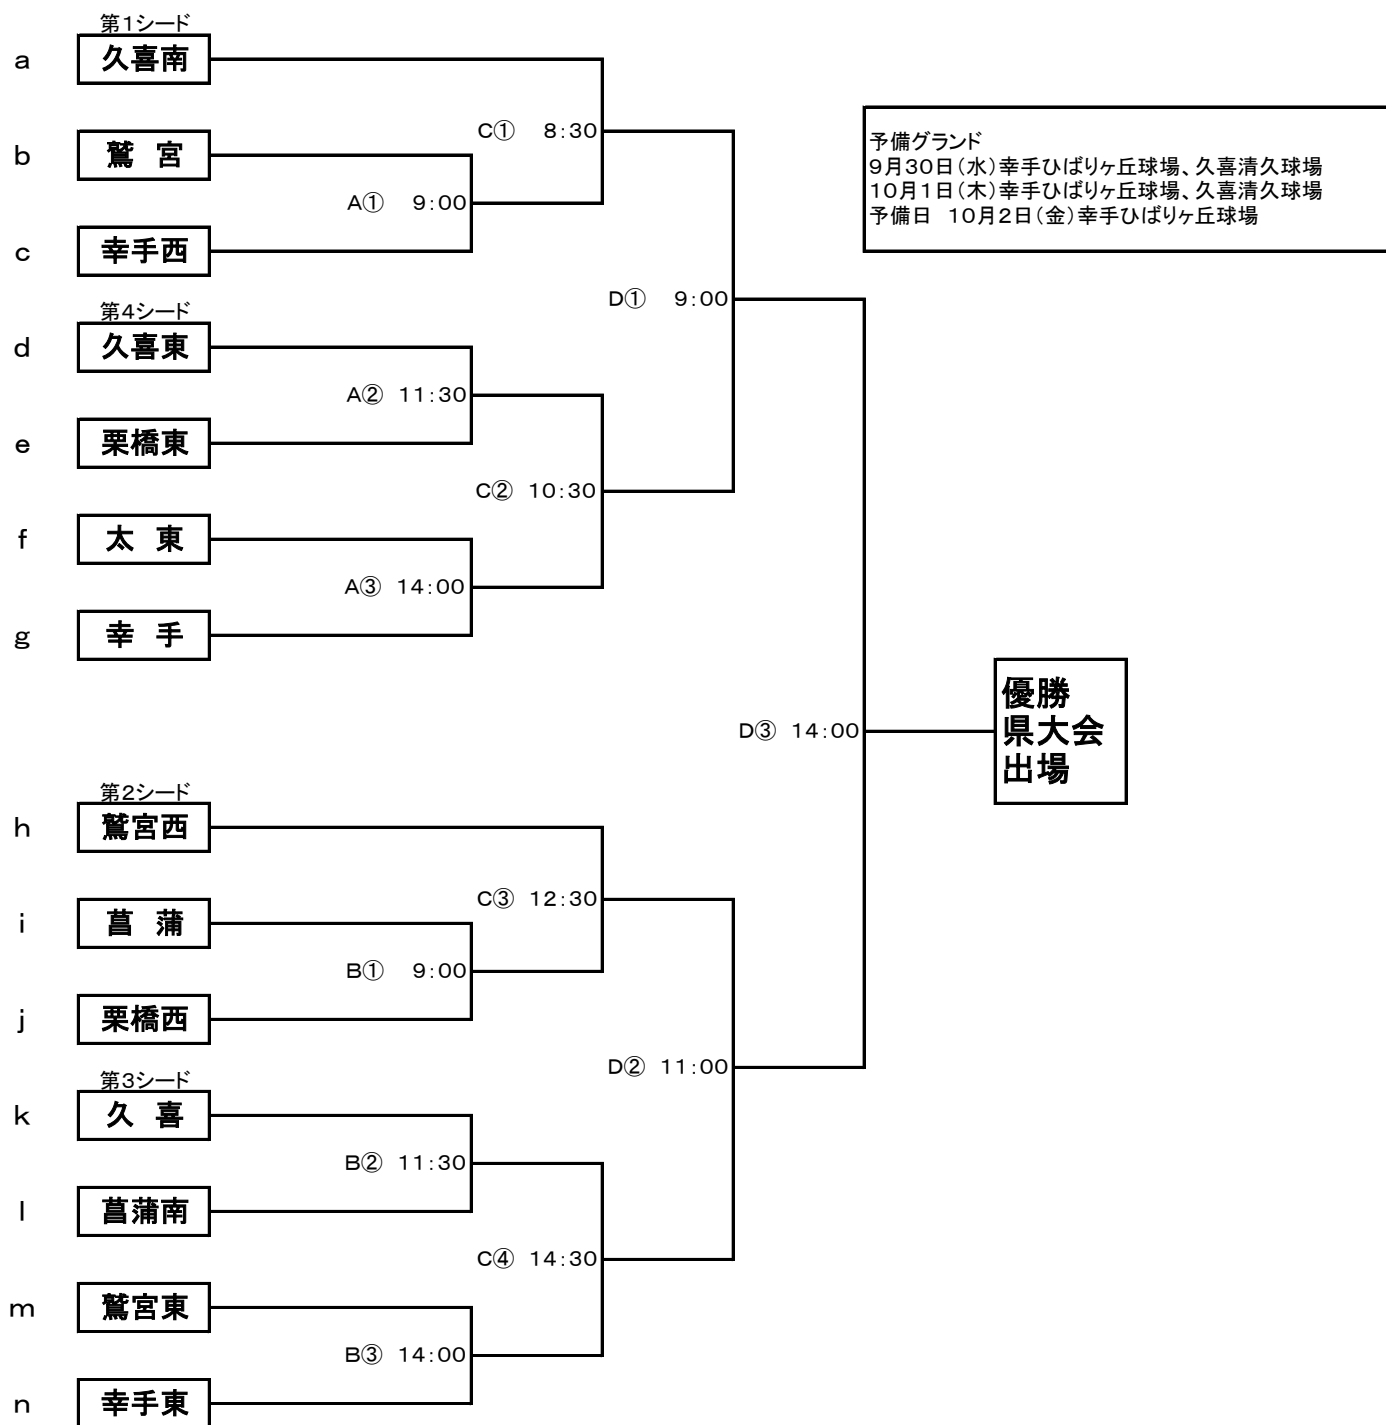

平成27年度 軟式野球 新人大会 久喜・幸手地区予選 組合せ表

会場の割り振り		
9月29日	A	幸手ひばりヶ丘球場
	B	久喜清久球場
9月30日	C	幸手ひばりヶ丘球場
10月1日	D	幸手ひばりヶ丘球場