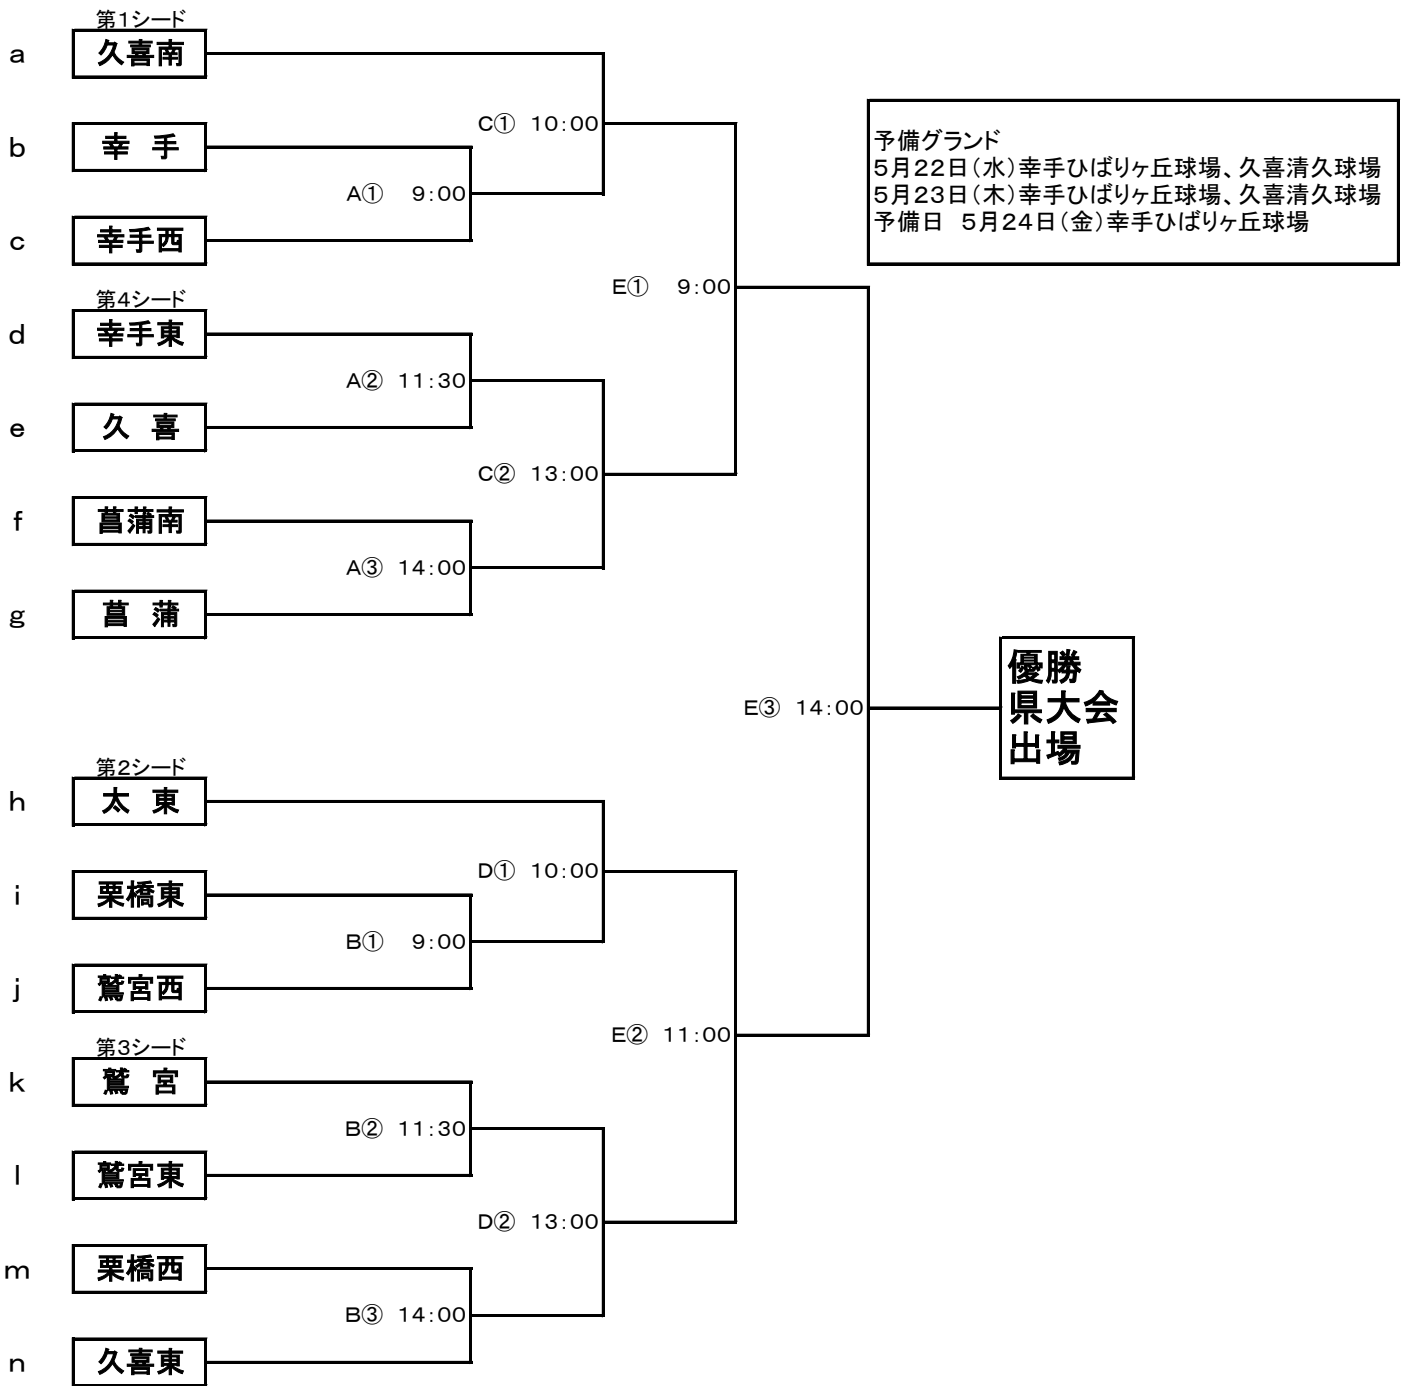

# 平成25年度 軟式野球 学総大会 久喜・幸手地区予選 組合せ表

会場の割り振り		
5月21日	A	幸手ひばりヶ丘球場
	B	久喜清久球場
5月22日	C	幸手ひばりヶ丘球場
	D	久喜清久球場
5月23日	E	幸手ひばりヶ丘球場