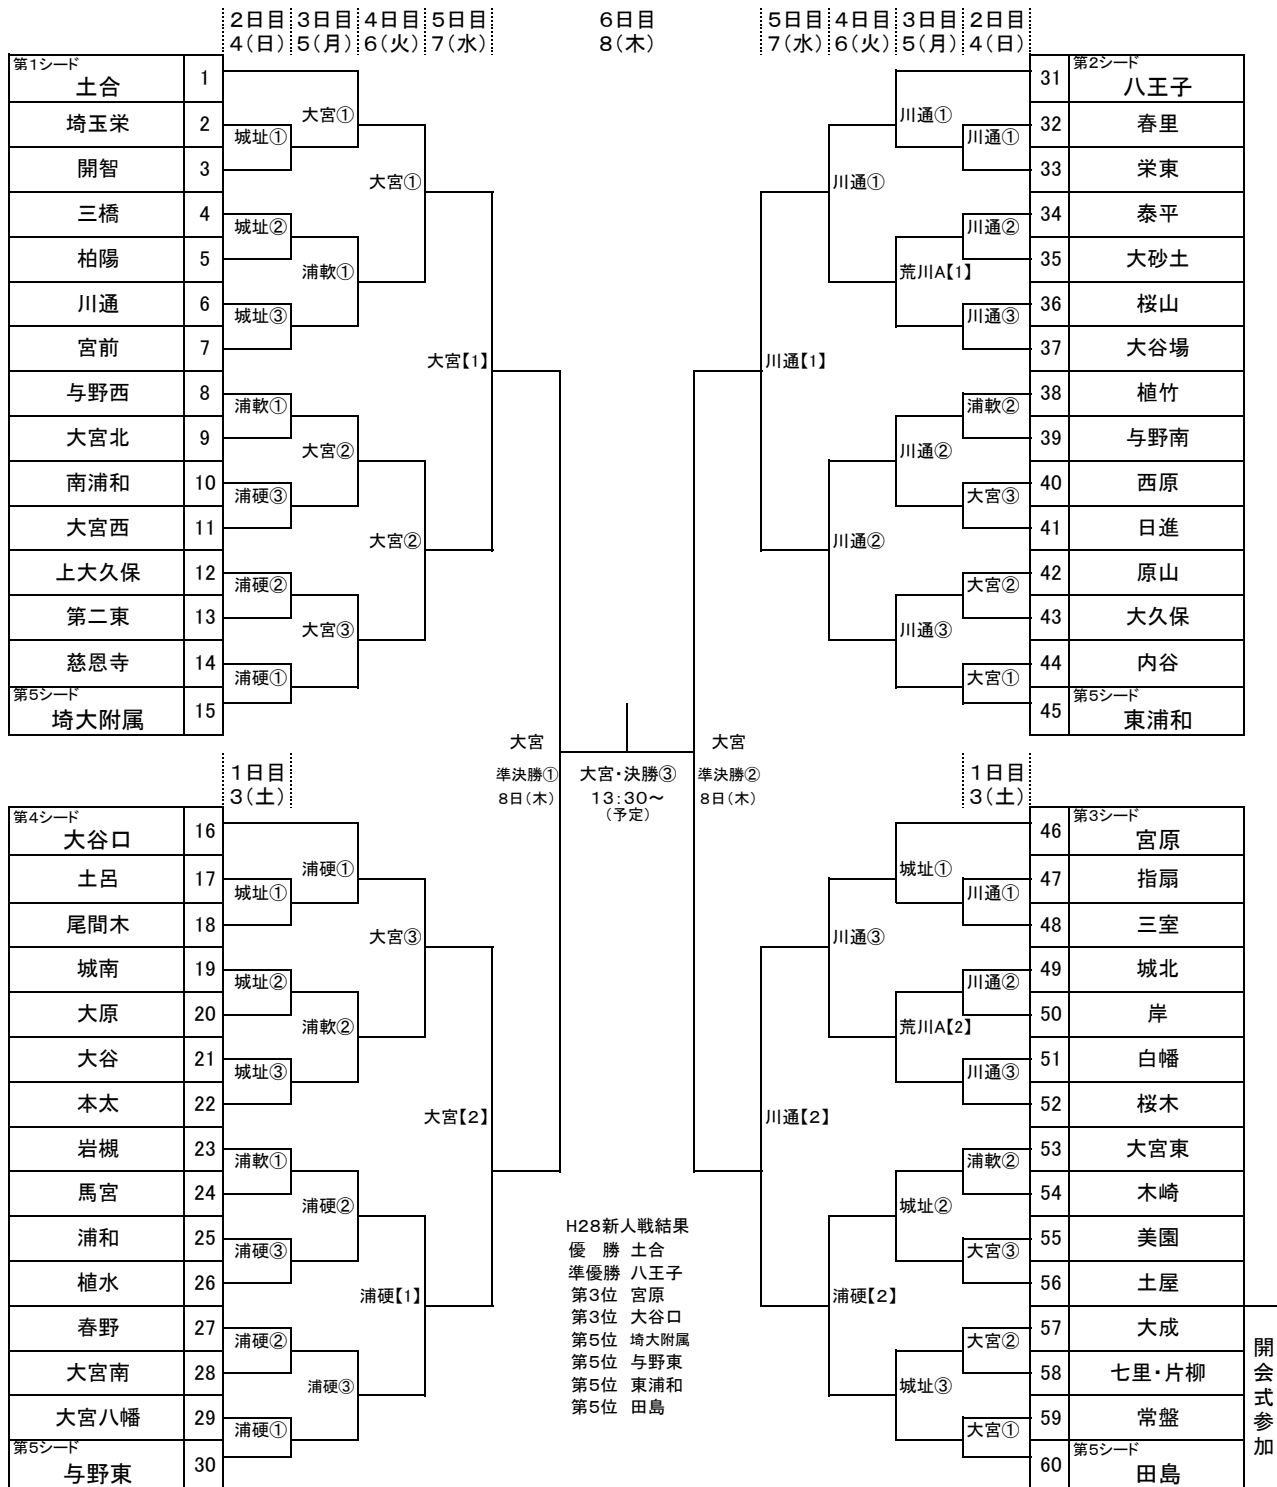

平成29年度 さいたま市中学校総合体育大会 野球 組合せ

H28新人戦結果
 優勝 土合
 準優勝 八王子
 第3位 宮原
 第3位 大谷口
 第5位 大宮大附属
 第5位 与野東
 第5位 東浦和
 第5位 田島

<会場・審判責任者>

	会場	14試合 14試合 16試合 8試合 4試合 3試合 5会場 5会場 6会場 3会場 2会場 1会場						
		1日目 3(土)	2日目 4(日)	3日目 5(月)	4日目 6(火)	5日目 7(水)	6日目 8(木)	予備日 9(金)
市営浦和硬式	会場	3	3	3	2	(予備)		
市営浦和軟式	会場	※2	※2	※2	(予備)	(予備)		
市営大宮	会場	3	3	3	3	2	3	(予備)
川通球場	会場	3	3	3	3	2	(予備)	(予備)
岩槻城址公園球場	会場	3	3	3	(予備)	(予備)		
荒川総合G (A面)	会場	(予備)			2	(予備)	(予備)	
(B面)	会場	(予備)	(予備)	(予備)	(予備)	(予備)		
(C面)	会場							
(D面)	会場							
(E面)	会場							

<試合開始の目安(3試合)>

①: 第1試合	9:00~
②: 第2試合	11:00~
③: 第3試合	13:00~

<試合開始の目安(2試合)>

①: 第1試合	10:00~
②: 第2試合	12:00~

※ 隣接する球場で同時に試合が行われる場合には、9:00開始に合わせる。(例: 荒川総合AとB、市営浦和硬式と軟式)

第1シード	新人戦優勝校
第2シード	同準優勝校
第3シード	同3位(優勝校との敗者)
第4シード	同3位(準優勝校との敗者)
第5シード	同ベスト8