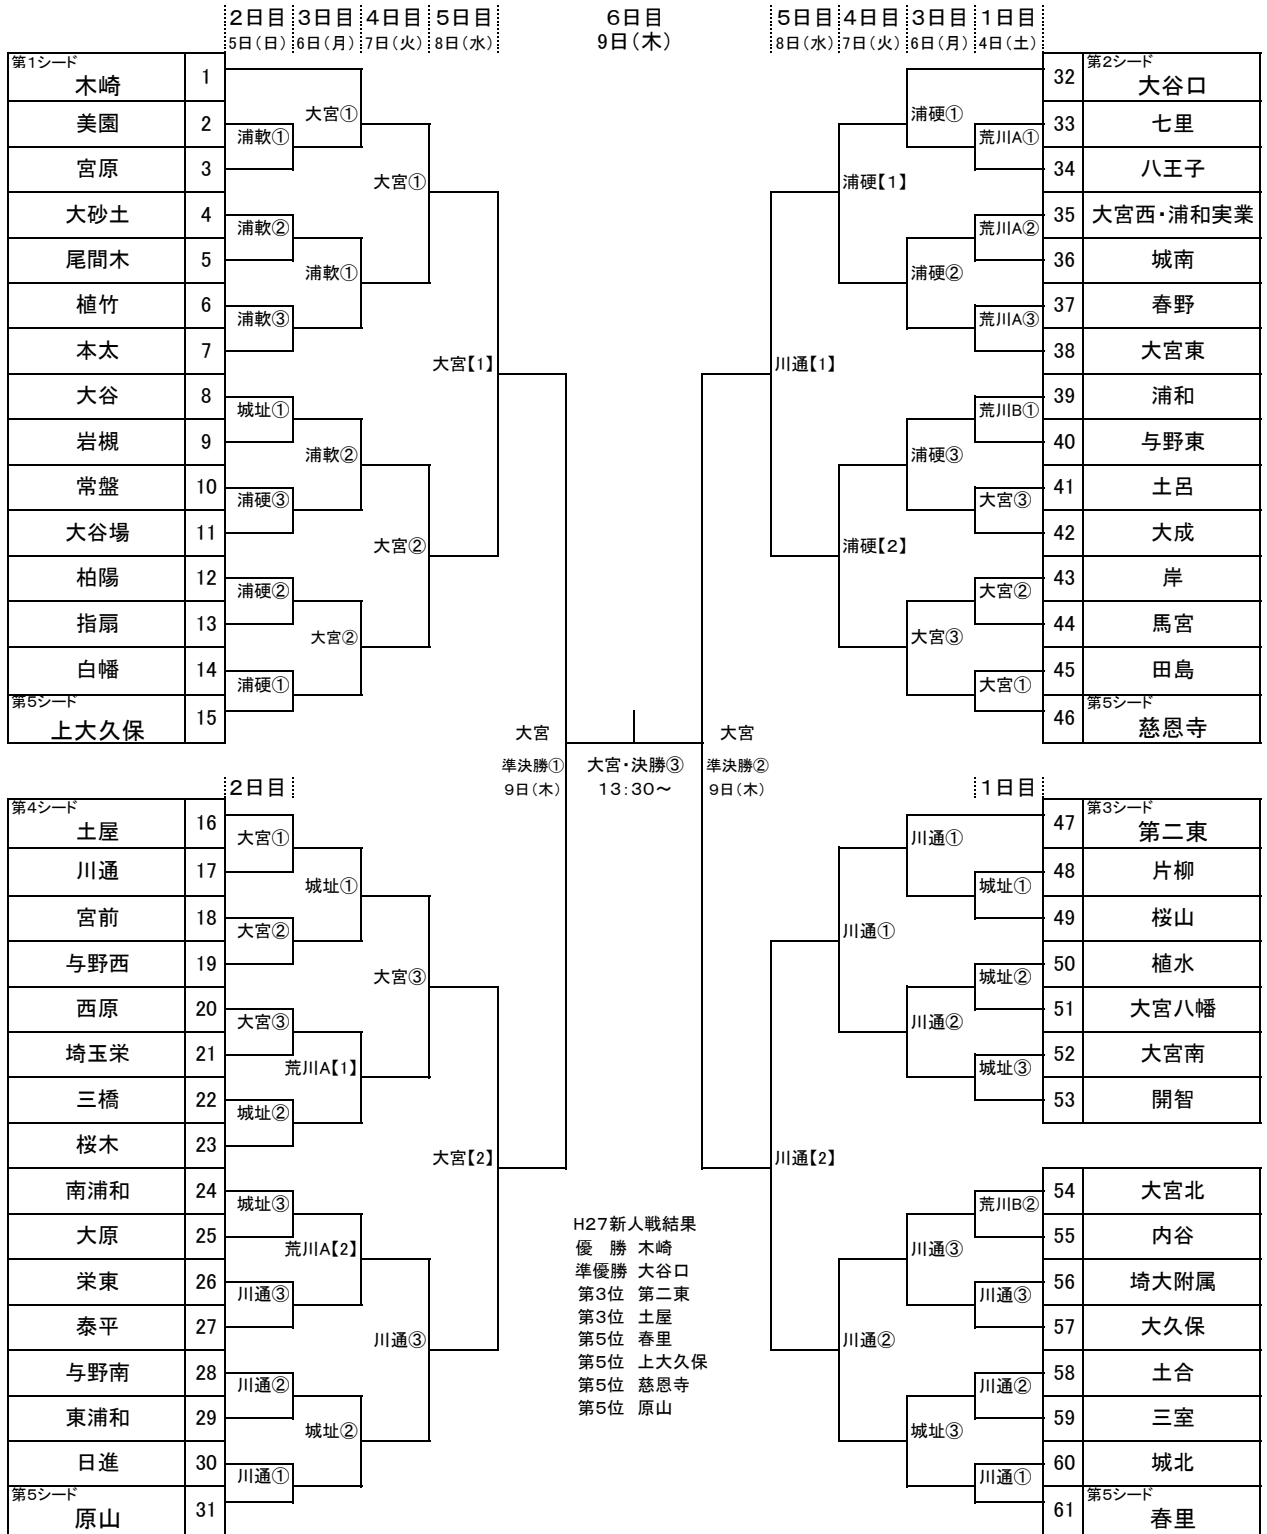

平成28年度 さいたま市中学校総合体育大会 野球 組合せ

H27新人戦結果
 優勝 木崎
 準優勝 大谷口
 第3位 第二東
 第3位 土屋
 第5位 春里
 第5位 上大久保
 第5位 慈恩寺
 第5位 原山

<会場・審判責任者>

		14試合 5会場	15試合 6会場	16試合 6会場	8試合 3会場	4試合 2会場	3試合 1会場	予備日
		1日目 4(土)	2日目 5(日)	3日目 6(月)	4日目 7(火)	5日目 8(水)	6日目 9(木)	10(金)
市営浦和硬式	会場 試合		3	3	2 (予備)	(予備)		
市営浦和軟式	会場 試合		3	※2	(予備)	(予備)		
市営大宮	会場 試合						3 (予備)	(予備)
川通球場	会場 試合	3	3	3	3	2 (予備)	(予備)	
岩槻城址公園球場	会場 試合	3	3	3	(予備)	(予備)		
荒川総合G (A面)	会場 試合		(予備)		(予備)	(予備)		
(B面)	会場 試合		3	2 (予備)	(予備)	(予備)		
(C面)	会場 試合		※2 (予備)					
(D面)	会場 試合		(予備)					
(E面)	会場 試合							

<試合開始の目安(3試合)>

(1): 第1試合	9:00~
(2): 第2試合	
(3): 第3試合	

<試合開始の目安(2試合)>

(1): 第1試合	10:00~
(2): 第2試合	

※隣接する球場で同時に試合が行われる場合には、9:00開始に合わせる。(例:荒川総合AとB、市営浦和硬式と軟式)

第1シード	新人戦優勝校
第2シード	同準優勝校
第3シード	同3位(優勝校との敗者)
第4シード	同3位(準優勝校との敗者)
第5シード	同ベスト8